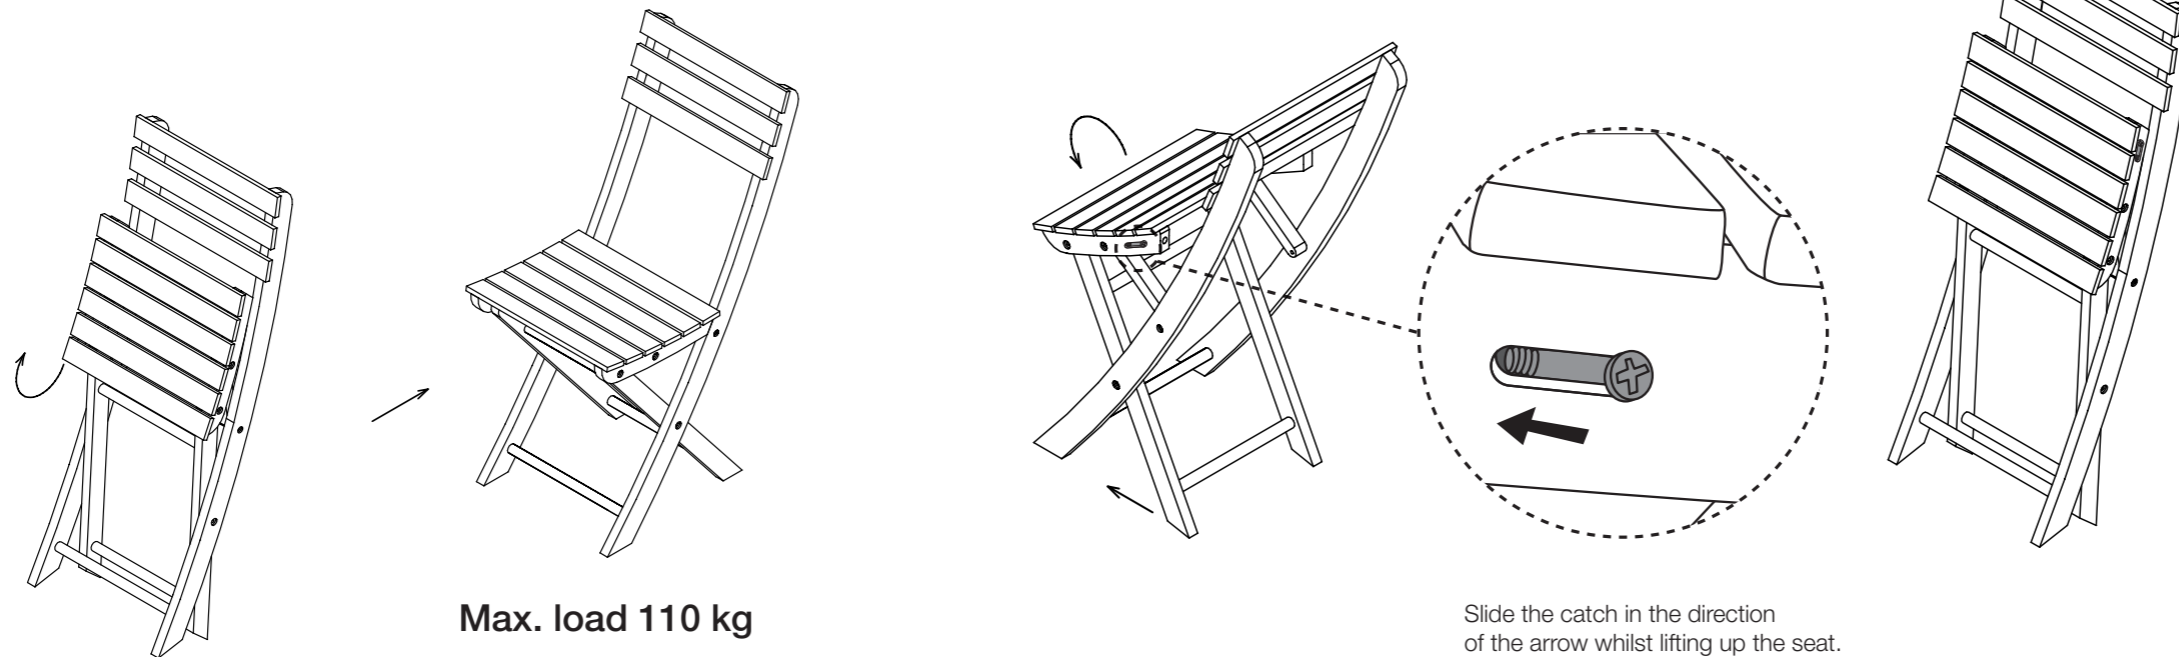

- Valmistettu viljellystä puusta.
- Kokoontaitettava tuoli mustaa akaasiaa.
- Tahattoman kokoontaittumisen estävä lukitus.
- Istumakorkeus 45 cm.
- Enimmäiskuormitus 110 kg.

Huom.! Lukitus estää tuolin tahattoman kokoontaittumisen. Paina lukitusta nuolen suuntaan ja nosta samalla istuinta ylöspäin.

Kierrättäminen

Kierrätä tuote asianmukaisesti, kun poistat sen käytöstä. Tarkempia kierrätysohjeita saat kuntasi jäteneuvonnasta.

Stuhl Akazie

Art.Nr. 31-9209 Modell Schwarz

Vor Inbetriebnahme die komplette Bedienungsanleitung durchlesen und aufbewahren. Irrtümer, Abweichungen und Änderungen behalten wir uns vor. Bei technischen Problemen oder anderen Fragen freut sich unser Kundenservice über eine Kontaktaufnahme.

- Das Produkt ist ausschließlich aus Plantagenholz gefertigt.
- Zusammenklappbarer Stuhl aus schwarzlackierter Akazie.
- Eine Sperre verhindert, dass der Stuhl unabsichtlich zusammenklappt.
- Sitzhöhe 45 cm.
- Max. Belastung 110 kg.

Hinweis: Der Stuhl ist mit einer Sperre zum Verhindern eines unabsichtlichen Zusammenklappens ausgestattet. Die Sperre in Pfeilrichtung schieben und gleichzeitig die Sitzfläche hochheben.

Hinweise zur Entsorgung

Bitte das Produkt entsprechend den lokalen Bestimmungen entsorgen. Weitere Informationen sind von der Gemeinde oder den kommunalen Entsorgungsbetrieben erhältlich.

Max. load 110 kg
Maxvikt 110 kg
Maks.vekt 110 kg
Enimmäispaino 110 kg
Max. Tragfähigkeit 110 kg

Slide the catch in the direction of the arrow whilst lifting up the seat.
Skjut låsspärren i pilens riktning och lyft samtidigt sitsen uppåt.
Skyv låsesperren i pilens retning og løft samtidig setet oppover.
Työnnä lukitsinta nuolen suuntaan ja nosta istuinta samanaikaisesti ylös.
Die Sperre in Pfeilrichtung schieben und gleichzeitig die Sitzfläche hochheben.