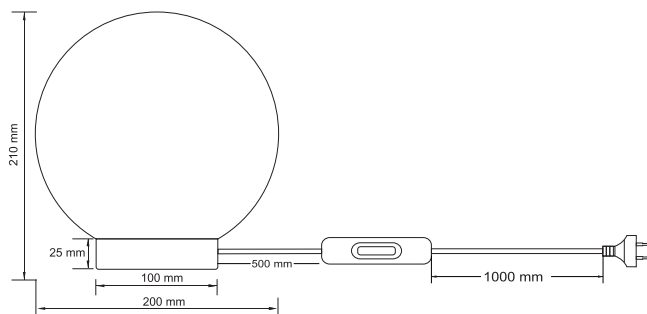

Disco globe LED

Art.nr 18-1440 Modell LS6F21-1UK
36-6855 LS6F21-1

Läs igenom hela bruksanvisningen före användning och spara den sedan för framtida bruk. Vi reserverar oss för ev. text- och bildfel samt ändringar av tekniska data. Vid tekniska problem eller andra frågor, kontakta vår kundtjänst.

Säkerhet

Symbolförklaring

Endast avsedd för inomhusbruk.

Klass II-produkt. Dubbel skyddsisolering.

Säkerhetsföreskrifter

- Produkten är endast avsedd för inomhusbruk.
- Använd inte produkten i fuktiga miljöer och låt den inte komma i kontakt med väta.
- Placera aldrig produkten i närheten av ett handfat, badkar etc. som den kan falla ned i.
- Använd aldrig produkten om nätkabeln eller stickproppen är skadade. Nätkabeln bör regelbundet kontrolleras.
- Dra omedelbart ut stickproppen ur vägguttaget ifall nätkabeln blir skadad.
- Dra ut stickproppen ur vägguttaget före rengöring.
- **Nätkabeln får inte bytas. Om den på något sätt skadas ska produkten kasseras.**
- **Ljuskällan kan inte bytas. När ljuskällan har nått sin livslängd ska produkten kasseras.**

Produktbeskrivning