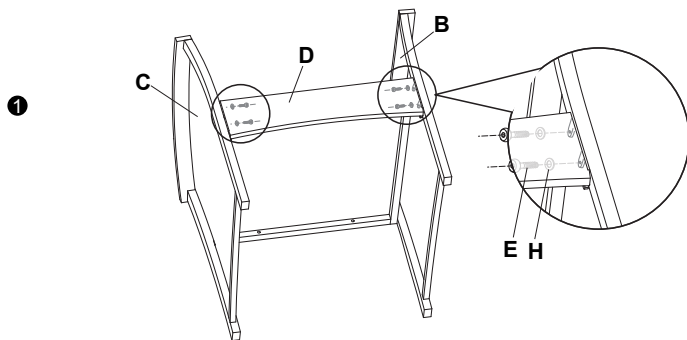

Technische Daten

B × T × H

Sofa 118 × 65 × 77 cm

Sessel 64 × 65 × 77 cm

Tisch 80 × 47 × 40 cm

Assembly/Montering/Asennus/Montage

Chair/Stol/Tuoli/Sessel

Sofa/Soffa/Sohva