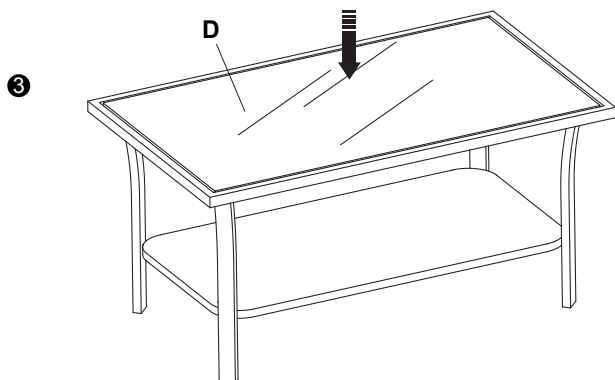

Table/Bord/Pöytä/Tisch