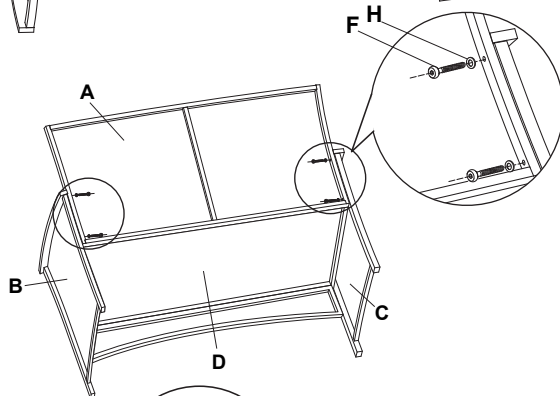

Sofa/Soffa/Sohva

1

2

3

4