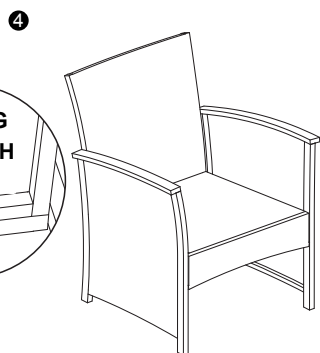

Technische Daten

B × T × H

Sofa 118 × 65 × 77 cm

Sessel 64 × 65 × 77 cm

Tisch 80 × 47 × 40 cm

Assembly/Montering/Asennus/Montage

Chair/Stol/Tuoli/Sessel

Sofa/Soffa/Sohva