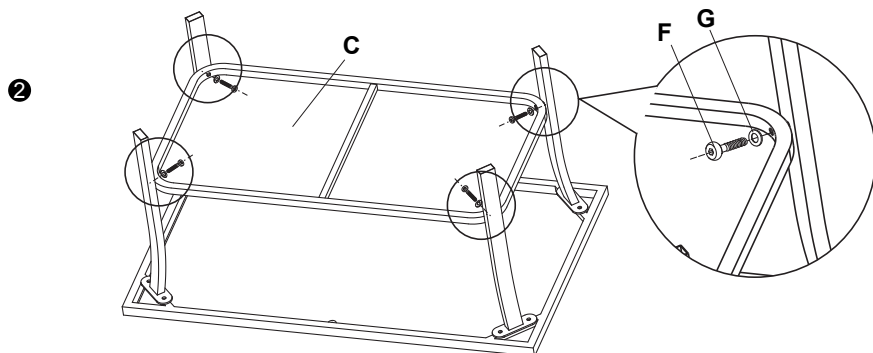

Table/Bord/Pöytä/Tisch