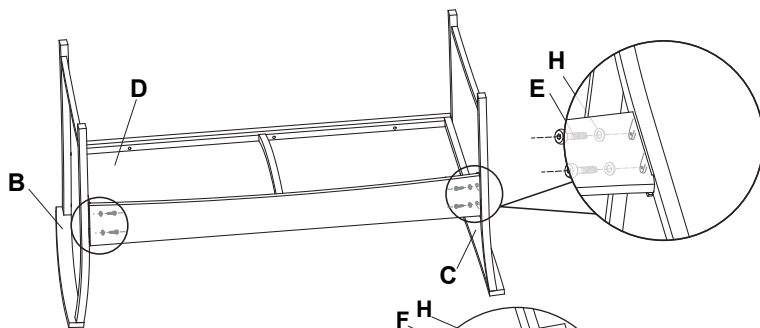

Sofa/Soffa/Sohva

1