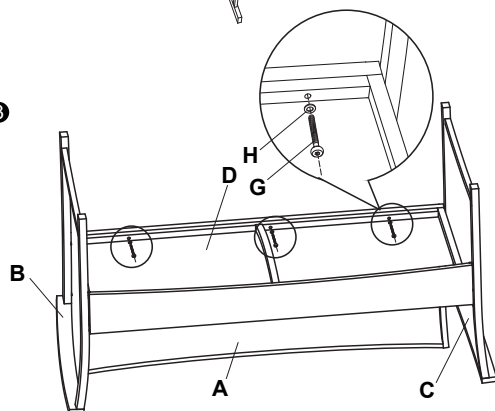

Sofa/Soffa/Sohva

1

2

3

4