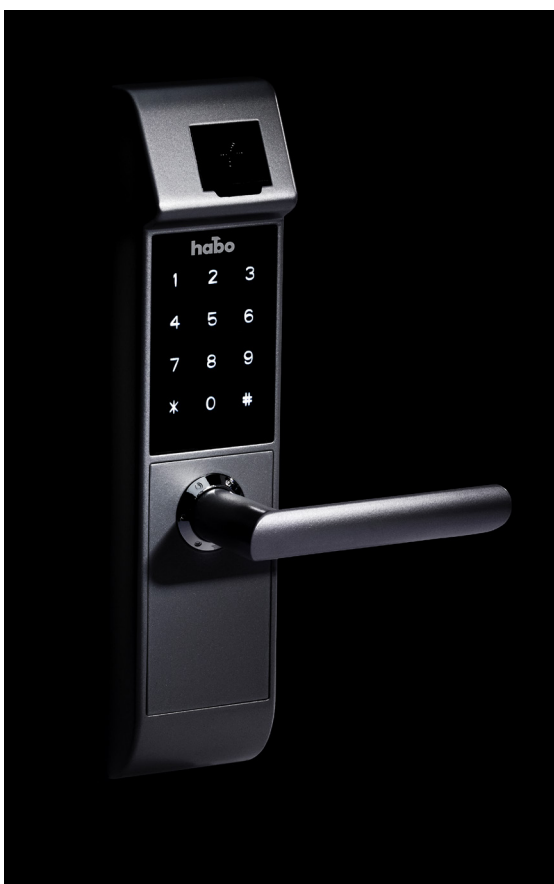

La den rette komme inn!

Tryggere felleskap med Habo Tribe™

Habo er store på beslag, men vi kommer fra ett lite samfunn der samhørighet, nærhet og fellesskap er en opplagt del av tryggheten. Den erfaringen tar vi med oss når vi tenker framover og utvikler nye produkter. Ett bra eksempel på dette er Habo Tribe™, en moderne dørlås som først og fremst ikke handler om de du vil stenge ute, men om de du ønsker velkommen inn.

Gjennom god design og smart teknikk gjør vi det enkelt for familien og besøkende å komme og gå uten at du behøver å holde orden på flere sett med nøkler. Du kan bruke fingeravtrykket ditt som nøkkel, eller åpne med en lagret kode. Du bestemmer enkelt hvem som har adgang. Med Habo Tribe™ bidrar du til å skape et tryggere fellesskap. Velkommen hjem!

ELEKTRIKEREN

KARI

Foreldre: Åpne med fingeravtrykk eller kode uten å åpne vesken.

Barn: Tillit og sikkerhet uten tapte nøkler.

Bestemor og bestefar: Enklere kontakt i den utvidede familien.

Håndverkere: Midlertidig kode – smart og enkelt når du vil ha mer utrettet.

Dobbel sikkerhet – låsen kan åpnes med fingeravtrykk og/eller tallkode. Du kan lagre to koder som når som helst kan endres.

Design – Habo Tribe™ leveres med dørvrideren New York, samt både svart og sølvfarget frontluke.