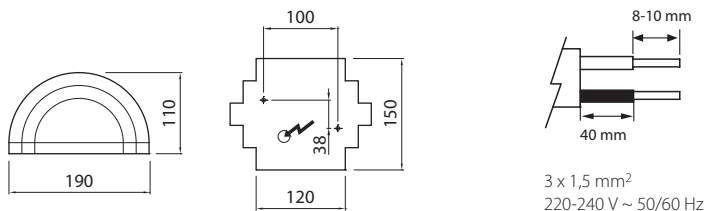

NORA

IP54 -o CE

SEINÄVALAISIN | VÄGGARMATUR | SEINAVALGUSTI | WALL LUMINAIRE

3 x 1,5 mm²
220-240 V ~ 50/60 Hz

Valaisimen saa asentaa vain sähköalan ammattilainen. Käytä ainoastaan syöttöjännitetä ja taajuutta joka on merkitty valaisimeen/liitäntälaitteeseen. Kytke virta pois päältä ennen asennusta tai huoltoa. Tämä asennusohje on säilytettävä ja sen on oltava käytössä asennuksessa ja huollossa. Valaisimen valonlähde ei ole käyttäjän vaihdettavissa. Vaihda tilalle uusi valaisin, jos valonlähde rikkoutuu (⚠).