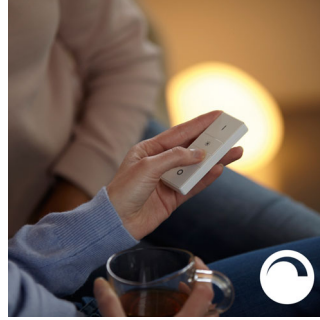

Himmennys ei vaadi asennusta

Nauti Philips Hue -valojen taatusti vaivattomasta himmennyksestä. Ei liian kirkasta tai liian pimeää, vaan juuri oikea valaistus. Johtoja, sähköasentajia tai asennuksia ei tarvita