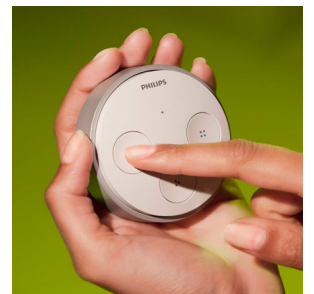

Philips Hue
Bryter

8718696743133

Lysscenene du liker best

for å sette stemningen

Hent frem de fire lysscenene du liker best, hvor som helst i huset med et enkelt knappetrykk. Bruk Philips Hue Tap som fjernkontroll, og skru av alle lysene samtidig. Den er helt trådløs og fungerer uten batterier.

Enkel kontroll

- Husker lysscenene du liker best
- Plasser den der du har lyst
- Bruk den som en fjernkontroll
- Drives av berøringen din – ingen batterier
- Krever en Philips Hue-bro

PHILIPS

Høydepunkter

Plasser den hvor som helst

Philips Hue Tap-bryteren kan brukes som en vanlig veggbryter. Du kan plassere den hvor du måtte ønske ved hjelp av skruer eller teipen på baksiden av bryteren.

Bruk den som en fjernkontroll

Du kan også bruke Philips Hue Tap-bryteren som en nyttig fjernkontroll.

Drives av berøring – ingen batterier

Philips Hue Tap-bryteren bruker kinetisk energi og drives av berøringen din. Så den trenger ingen batterier.