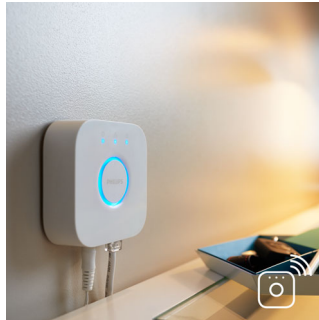

Hallitse Hue-sillan avulla

Liittämällä Philips Hue -valot siltaan saat loputtomasti erilaisia valaistusmahdollisuuksia.

Tekniset tiedot

Polttimo

- Lampunkanta: E27 ruuvattava kanta
- Muotoilu: A60
- Käyttöikä: 25000 tuntia
- Väriämpötila: 2 700 K (lämmin valkoinen)
- Teho: 9 W
- Valovirta: Laadukas valkoinen valo, Himmennettävissä vain älylaitteen avulla, Valokeilan kulma 180°, >80 CRI
- Valoteho: 800 lm
- Ohjelmiston päivitys: liitettynä Hue-siltaan
- Käynnistäminen: Heti täysi valoteho
- Korkeus: 110 mm
- Leveys: 61 mm

Kytkin

- Sisältää akut: 1 x CR2450
- Taajuuskaista: 2400–2483,5 MHz
- Käyttöikä: 50 000 painallusta
- Valaisimien enimmäismäärä/kytkin: 10, jos ei liitetty Hue-siltaan
- Paristojen vähimmäiskäyttöikä: 3 vuotta
- Vähimmäiskäyttösäde sisätiloissa: 12 m
- Ohjelmisto päivitettävissä: liitettynä Hue-siltaan
- Kytkimen syvyys: 11 mm
- Kytkimen korkeus: 92 mm
- Kytkimen leveys: 35 mm
- Kytkimen paino: 37 g
- Seinälaatan syvyys: 14 mm
- Seinälaatan korkeus: 115 mm
- Seinälaatan leveys: 70 mm
- Paino seinälevyn kanssa: 67 g
- Zigbee-valoyhteys: protokolla IEEE 802.15.4

Pakkauksen sisältö

- Hue-himmennin: 1
- Valkoiset Hue-lamput: 1

Ympäristöystävällisyys

- Käytönaikainen ilmankosteus: 5 % < H < 95 % (ei tiivistymistä)
- Käyttölämpötila: -10–45 °C

Takuu

- 2 vuotta

Julkaisupäivä 2017-12-24

Versio: 7.0.1

12 NC: 9290 011 37007
EAN: 87 18696 45252 3

© 2017 Philips Lighting Holding B.V.
Kaikki oikeudet pidätetään.

Tiedot voivat muuttua ilman erillistä ilmoitusta.
Tavaramerkit ovat Philips Lighting Holding B.V:n tai omistajiensa omaisuutta.

www.philips.com