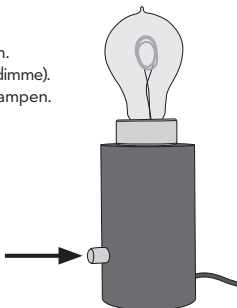

Bruk

1. Trykk på strømbryteren for å tenne lampen.
2. Drei på strømbryteren for å endre lysstyrken (dimme).
3. Trykk på strømbryteren igjen for å skru av lampen.