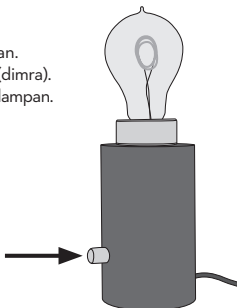

## Användning

1. Tryck på strömbrytaren för att tända lampan.
2. Vrid strömbrytaren för att ändra ljusstyrkan (dimra).
3. Tryck på strömbrytaren igen för att stänga av lampan.