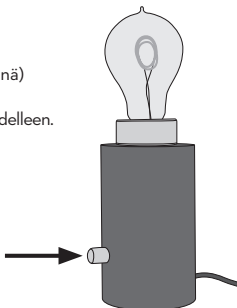

## Asentaminen

Lamppu: 220-240 V AC, E27, himmennettävä, enintään 60 W (sisältyy).

- Kierrä lamppu kiinni valaisimen jalan kantaan.
- Liitä virtajohto pistorasiaan.

## Käyttö

1. Sytytä valaisin painamalla virtapainiketta.
2. Muuta valaistuksen voimakkuutta (himmennä) kääntämällä virtapainiketta.
3. Sammuta valaisin painamalla virtapainiketta uudelleen.