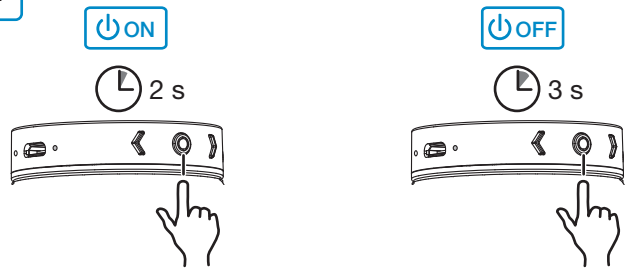

1

2

3

4 ON / OFF

Exibel Hyperite
38-8834-1, -2, -3, -4

Complete manual
www.clasohlson.uk
www.clasohlson.se
www.clasohlson.no
www.clasohlson.fi
www.clasohlson.de