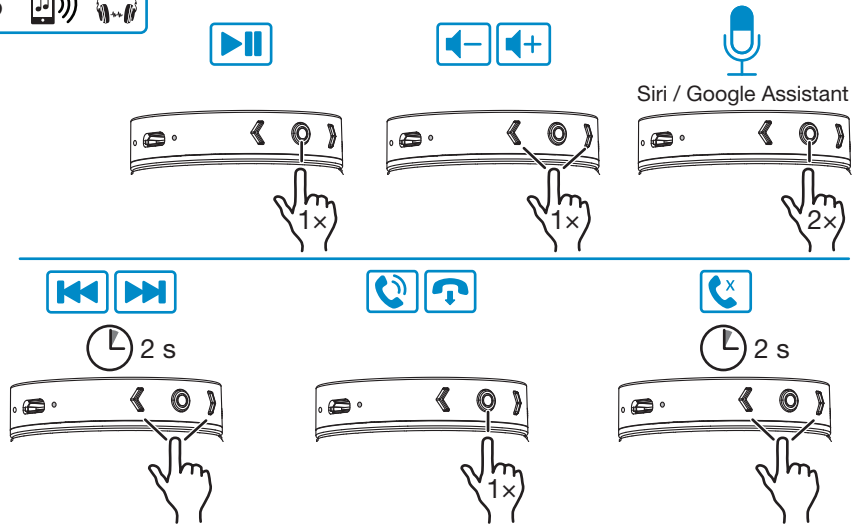

1

2

3

4 ON / OFF

Exibel Hyperite
38-8834-1, -2, -3, -4

Complete manual
www.clasohlson.uk
www.clasohlson.se
www.clasohlson.no
www.clasohlson.fi
www.clasohlson.de