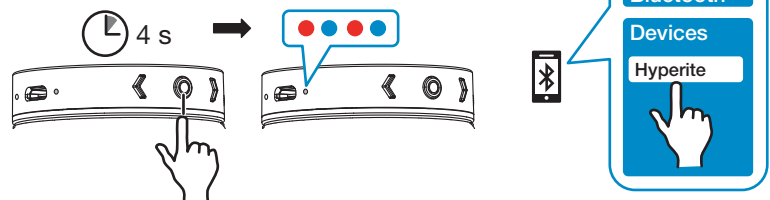

1

2

3

4 ON / OFF

Exibel Hyperite
38-8834-1, -2, -3, -4

Complete manual
www.clasohlson.uk
www.clasohlson.se
www.clasohlson.no
www.clasohlson.fi
www.clasohlson.de