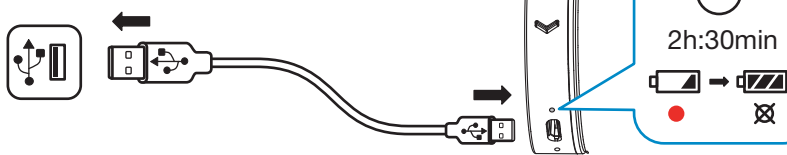

1

2

3

4 ON / OFF

Exibel Hyperite
38-8834-1, -2, -3, -4

Complete manual
www.clasohlson.uk
www.clasohlson.se
www.clasohlson.no
www.clasohlson.fi
www.clasohlson.de