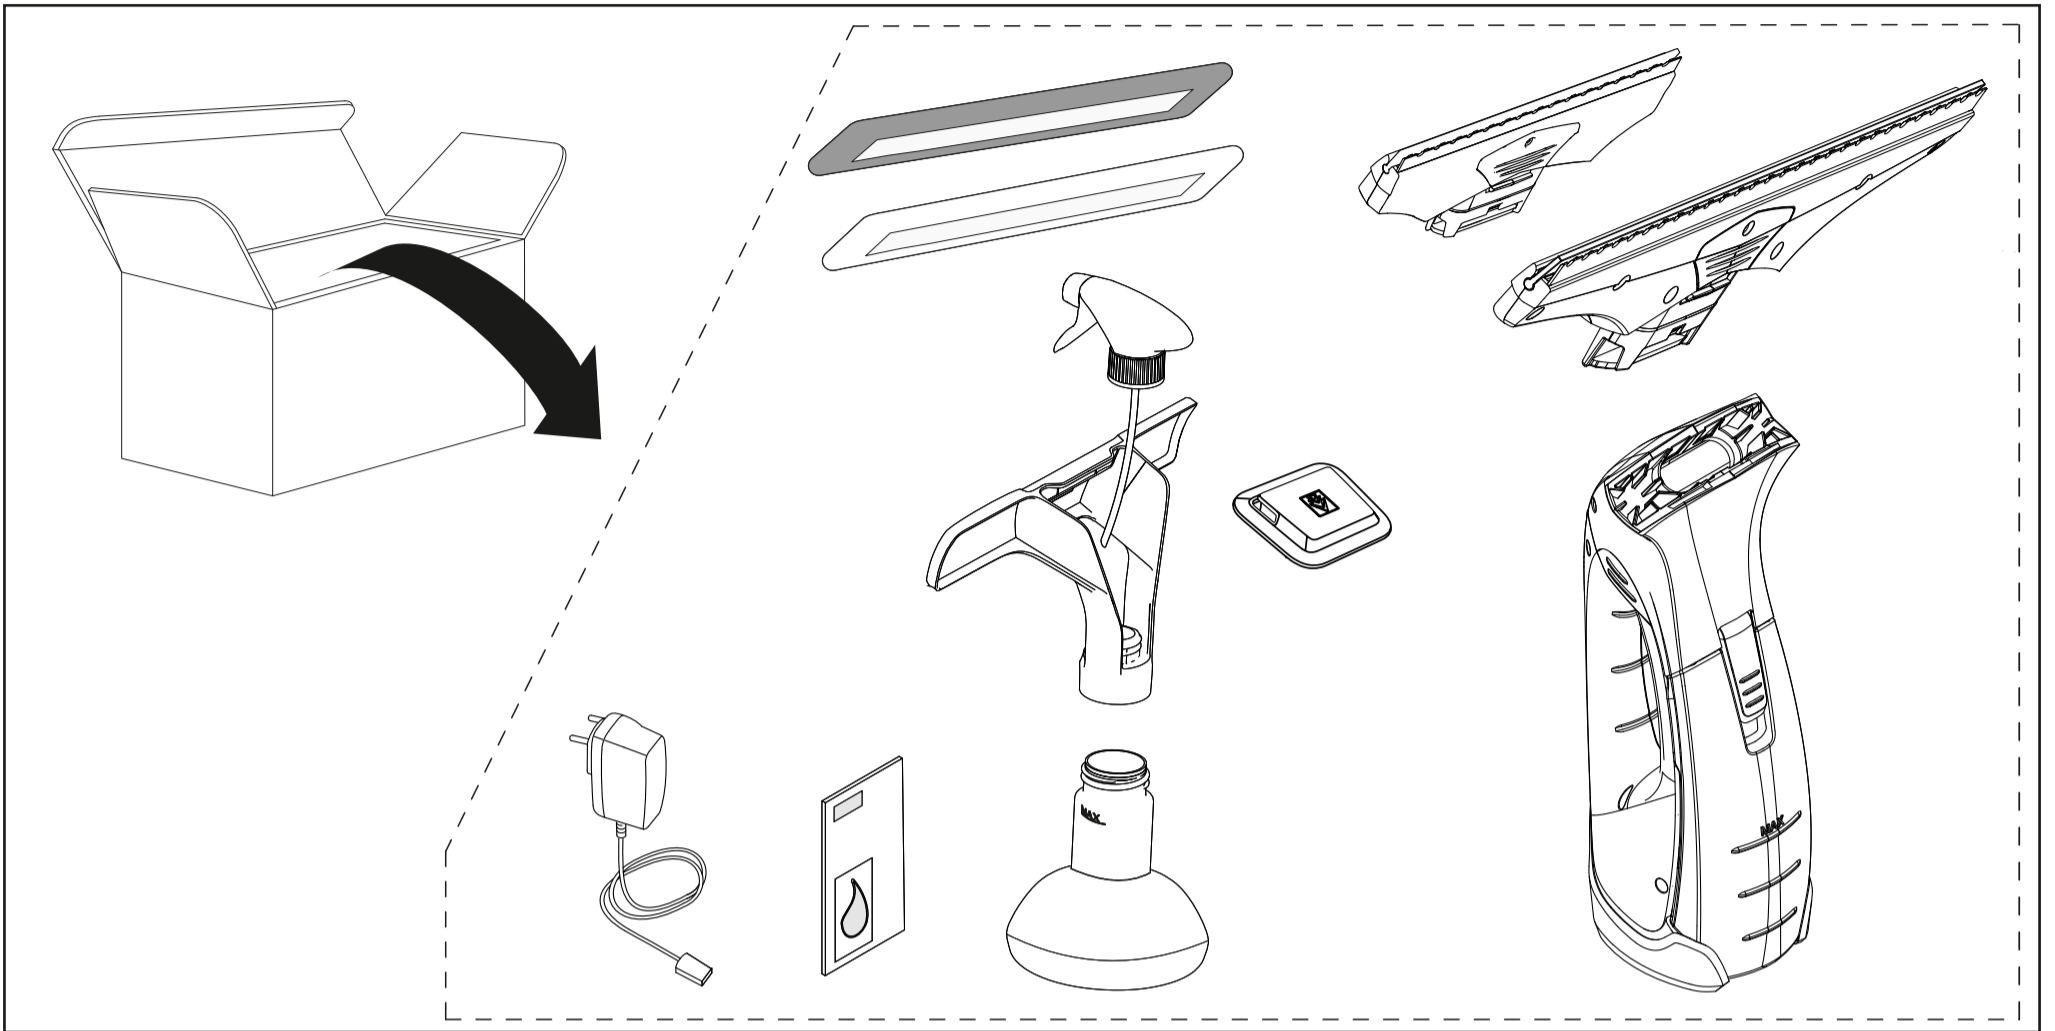

## WV 2 Premium Plus

<p>Li-Ion</p>	<p>3,7 V</p>		<p>IPX4</p>		<p>0,6 kg</p>				
<p>nom</p>	<p>10 W</p>		<p>100 ml</p>		<p>120 min</p>				
	<table border="1"> <tr> <td>V</td> <td>5,5</td> </tr> <tr> <td>mA</td> <td>600</td> </tr> </table>	V	5,5	mA	600		<p>50 db(A)</p>		<p>25 min</p>
V	5,5								
mA	600								