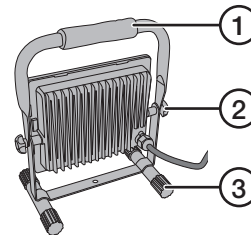

Turvallisuus

Lamppu ei ole himmennettävä.

- Laite valaisee erittäin voimakkaasti. Älä katso suoraan valoon, silmävammavaara.
- Älä anna lasten leikkiä laitteella.
- Laitteen saa liittää ainoastaan pistorasiaan, joka on 230 V.
- Älä käytä laitetta tiloissa, joissa käytetään tai säilytetään tulenarkoja nesteitä tai aineita.
- Käsittele laitetta varovasti äläkä altista sitä kolhuille tai iskuille.
- Älä upota laitetta veteen tai muuhun nesteeseen.
- Laitetta ei saa peittää.
- Älä avaa laitteen koteloa tai korjaa tai muuta laitetta millään tavalla.
- Älä käsittele laitetta kosteilla käsillä.
- Älä käytä laitetta, jos laite tai sen virtajohto tai pistoke on voittunut.

Tuotekuvaus

1. Kahva
2. Säätöruuvi (yksi kummallakin puolella)
3. Jalka

Käyttö

1. Liitä pistoke maadoitettuun pistorasiaan (230 V).
2. Avaa säätöruuvit (2) ja aseta valaisin sopivaan kulmaan.
3. Irrota pistoke käytön jälkeen.