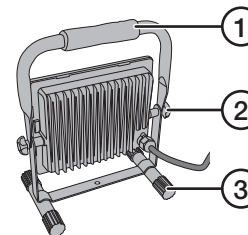

Säkerhet

Ljuskällan är inte dimbar.

- Produkten är extremt ljusstark. Titta aldrig in i ljuset, risk för ögonskador.
- Låt aldrig barn leka med produkten.
- Produkten får endast anslutas till ett vägguttag med 230 V.
- Produkten får inte användas i lokaler där explosiva gaser eller vätskor används eller förvaras.
- Hantera produkten varsamt och utsätt den inte för slag och stötar.
- Sänk aldrig ner produkten i vatten eller annan vätska.
- Produkten får inte övertäckas.
- Försök aldrig öppna höljet, reparera eller modifiera produkten på något sätt.
- Hantera aldrig produkten om du är blöt eller fuktig om händerna.
- Använd aldrig produkten om den, nätkabeln eller stickproppen på något sätt är skadade.

Produktbeskrivning

1. Handtag
2. Justerskruv (en på var sida)
3. Fot

Användning

1. Anslut stickproppen till ett jordat 230 V-uttag.
2. Lossa justerskruvarna (2) och ställ lamphuset i önskad vinkel.
3. Dra ut stickproppen efter avslutad användning.