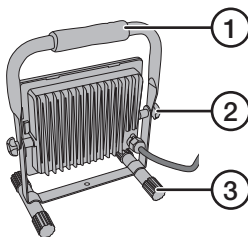

Product description

1. Handle
2. Adjustment screws (one on each side)
3. Base

Instructions for use

1. Connect the mains lead to a 230 V power point.
2. Undo the adjustment screws (2) and set the desired angle.
3. Unplug the work light after use.

Tuotekuvaus

1. Kahva
2. Säätöruuvi (yksi kummallakin puolella)
3. Jalka

Käyttö

1. Liitä pistoke maadoitettuun pistorasiaan (230 V).
2. Avaa säätöruuvit (2) ja aseta valaisin sopivaan kulmaan.
3. Irrota pistoke käytön jälkeen.