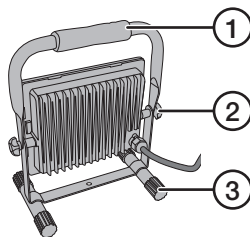

Sikkerhet

Lyskilden kan ikke dimmes.

- Produktet er ekstremt lyssterkt. Se aldri inn i lyset, da det kan gi varige øyenskader.
- La aldri barn leke med produktet.
- Produktet må kun kobles til en kontakt med 230 V.
- Produktet må ikke brukes i lokaler hvor eksplosive gasser eller væsker benyttes eller oppbevares.
- Produktet må behandles varsomt og ikke utsettes for støt eller slag.
- Senk aldri produktet ned i vann eller annen væske.
- Produktet må ikke tildekkes.
- Dekselet må ikke åpnes. Man må heller ikke reparere eller modifisere produktet.
- Ta ikke på produktet med våt eller fuktige hender.
- Bruk ikke produktet dersom det, strømkabelen, støpselet eller andre deler er skadet.

Produktbeskrivelse

1. Håndtak
2. Justerskrue (én på hver side)
3. Fot

Bruk

1. Koble strømkabelen til en jordet kontakt (230 V).
2. Løsne justerskrueene (2) og still inn lampehuset i ønsket vinkel.
3. Trekk ut støpselet, etter bruk.