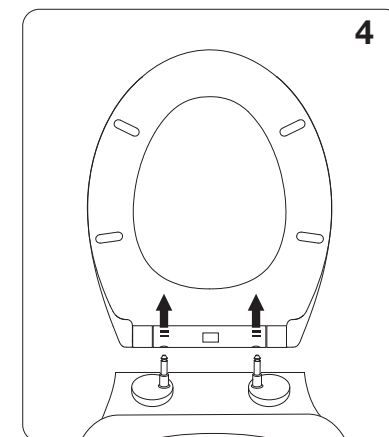

Art.nr 41-1652

Läs igenom hela bruksanvisningen före användning och spara den sedan för framtida bruk. Vi reserverar oss för ev. text- och bildfel samt ändringar av tekniska data. Vid tekniska problem eller andra frågor, kontakta vår kundtjänst.

Avfallshantering

När du ska göra dig av med produkten ska detta ske enligt lokala föreskrifter. Är du osäker på hur du ska gå tillväga, kontakta din kommun.

Norsk

Toalettsete soft close universal

Art.nr. 41-1652

Les nøye igjennom hele bruksanvisningen og ta vare på den til senere bruk. Vi reserverer oss mot ev. tekst- og bildefeil, samt forandringer av tekniske data. Ved tekniske problemer eller andre spørsmål, ta kontakt med vårt kundesenter.

Avfallshåndtering

Når du skal kvitte deg med produktet, skal dette skje i henhold til lokale forskrifter. Er du usikker på hvordan du går fram, ta kontakt med lokale myndigheter.

Suomi

WC-istuimen kansi Soft Close Universal

Tuotenro 41-1652

Lue käyttöohjeet ennen tuotteen käyttöönottoa ja säilytä ne tulevaa tarvetta varten. Pidätämme oikeuden teknisten tietojen muutoksiin. Emme vastaa mahdollisista teksti- tai kuvavirheistä. Jos tuotteeseen tulee teknisiä ongelmia, ota yhteys myymälään tai asiakaspalveluun.

Kierrättäminen

Kierrätä tuote asianmukaisesti, kun poistat sen käytöstä. Tarkempia kierrätysohjeita saat kuntasi jäteneuvonnasta.

Assembly / Montering / Asennus

United Kingdom • www.clasohlson.co.uk

Sverige • kundtjänst, tel. 0247/445 00 e-post: kundservice@clasohlson.se internet: www.clasohlson.se brev: Clas Ohlson AB, 793 85 Insjön

Norge • kundesenter, tlf. 23 21 40 00 e-post: kundesenter@clasohlson.no internett: www.clasohlson.no post: Clas Ohlson AS, Postboks 485 Sentrum, 0105 Oslo

Suomi • asiakaspalvelu puh. 020 111 2222 sähköposti: asiakaspalvelu@clasohlson.fi kotisivu: www.clasohlson.fi osoite: Clas Ohlson Oy, Kaivokatu 10 B, 00100 Helsinki

Clas Ohlson

Ver. 20220718