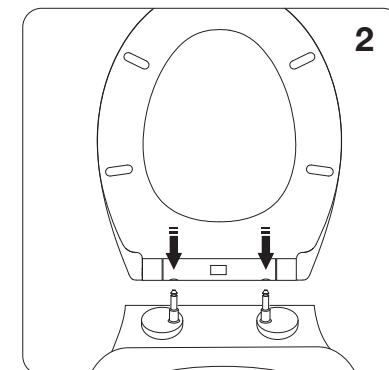

Art.nr 41-1652

Läs igenom hela bruksanvisningen före användning och spara den sedan för framtida bruk. Vi reserverar oss för ev. text- och bildfel samt ändringar av tekniska data. Vid tekniska problem eller andra frågor, kontakta vår kundtjänst.

Avfallshantering

När du ska göra dig av med produkten ska detta ske enligt lokala föreskrifter. Är du osäker på hur du ska gå tillväga, kontakta din kommun.

Norsk

Toalettsete soft close universal

Art.nr. 41-1652

Les nøye igjennom hele bruksanvisningen og ta vare på den til senere bruk. Vi reserverer oss mot ev. tekst- og bildefeil, samt forandringer av tekniske data. Ved tekniske problemer eller andre spørsmål, ta kontakt med vårt kundesenter.

Avfallshåndtering

Når du skal kvitte deg med produktet, skal dette skje i henhold til lokale forskrifter. Er du usikker på hvordan du går fram, ta kontakt med lokale myndigheter.

Suomi

WC-istuimen kansi Soft Close Universal

Tuotenro 41-1652

Lue käyttöohjeet ennen tuotteen käyttöönottoa ja säilytä ne tulevaa tarvetta varten. Pidätämme oikeuden teknisten tietojen muutoksiin. Emme vastaa mahdollisista teksti- tai kuvavirheistä. Jos tuotteeseen tulee teknisiä ongelmia, ota yhteys myymälään tai asiakaspalveluun.

Kierrättäminen

Kierrätä tuote asianmukaisesti, kun poistat sen käytöstä. Tarkempia kierrätysohjeita saat kuntasi jäteneuvonnasta.

Assembly / Montering / Asennus

United Kingdom • www.clasohlson.co.uk

Sverige • kundtjänst, tel. 0247/445 00 e-post: kundservice@clasohlson.se internet: www.clasohlson.se brev: Clas Ohlson AB, 793 85 Insjön

Norge • kundesenter, tlf. 23 21 40 00 e-post: kundesenter@clasohlson.no internett: www.clasohlson.no post: Clas Ohlson AS, Postboks 485 Sentrum, 0105 Oslo

Suomi • asiakaspalvelu puh. 020 111 2222 sähköposti: asiakaspalvelu@clasohlson.fi kotisivu: www.clasohlson.fi osoite: Clas Ohlson Oy, Kaivokatu 10 B, 00100 Helsinki

Clas Ohlson

Ver. 20220718