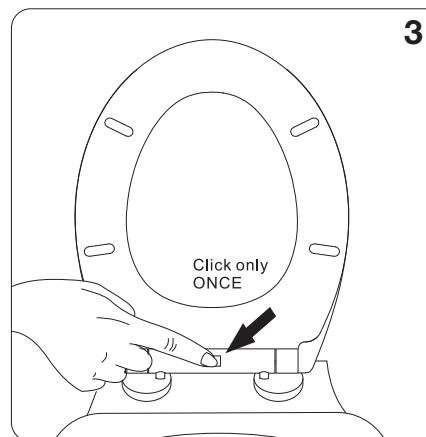

Art.nr 41-1652

Läs igenom hela bruksanvisningen före användning och spara den sedan för framtida bruk. Vi reserverar oss för ev. text- och bildfel samt ändringar av tekniska data. Vid tekniska problem eller andra frågor, kontakta vår kundtjänst.

Avfallshantering

När du ska göra dig av med produkten ska detta ske enligt lokala föreskrifter. Är du osäker på hur du ska gå tillväga, kontakta din kommun.

Norsk

Toalettsete soft close universal

Art.nr. 41-1652

Les nøye igjennom hele bruksanvisningen og ta vare på den til senere bruk. Vi reserverer oss mot ev. tekst- og bildefeil, samt forandringer av tekniske data. Ved tekniske problemer eller andre spørsmål, ta kontakt med vårt kundesenter.

Avfallshåndtering

Når du skal kvitte deg med produktet, skal dette skje i henhold til lokale forskrifter. Er du usikker på hvordan du går fram, ta kontakt med lokale myndigheter.

Suomi

WC-istuimen kansi Soft Close Universal

Tuotenro 41-1652

Lue käyttöohjeet ennen tuotteen käyttöönottoa ja säilytä ne tulevaa tarvetta varten. Pidätämme oikeuden teknisten tietojen muutoksiin. Emme vastaa mahdollisista teksti- tai kuvavirheistä. Jos tuotteeseen tulee teknisiä ongelmia, ota yhteys myymälään tai asiakaspalveluun.

Kierrättäminen

Kierrätä tuote asianmukaisesti, kun poistat sen käytöstä. Tarkempia kierrätysohjeita saat kuntasi jäteneuvonnasta.

Assembly / Montering / Asennus

United Kingdom • www.clasohlson.co.uk

Sverige • kundtjänst, tel. 0247/445 00 e-post: kundservice@clasohlson.se internet: www.clasohlson.se brev: Clas Ohlson AB, 793 85 Insjön

Norge • kundesenter, tlf. 23 21 40 00 e-post: kundesenter@clasohlson.no internett: www.clasohlson.no post: Clas Ohlson AS, Postboks 485 Sentrum, 0105 Oslo

Suomi • asiakaspalvelu puh. 020 111 2222 sähköposti: asiakaspalvelu@clasohlson.fi kotisivu: www.clasohlson.fi osoite: Clas Ohlson Oy, Kaivokatu 10 B, 00100 Helsinki

Clas Ohlson

Ver. 20220718