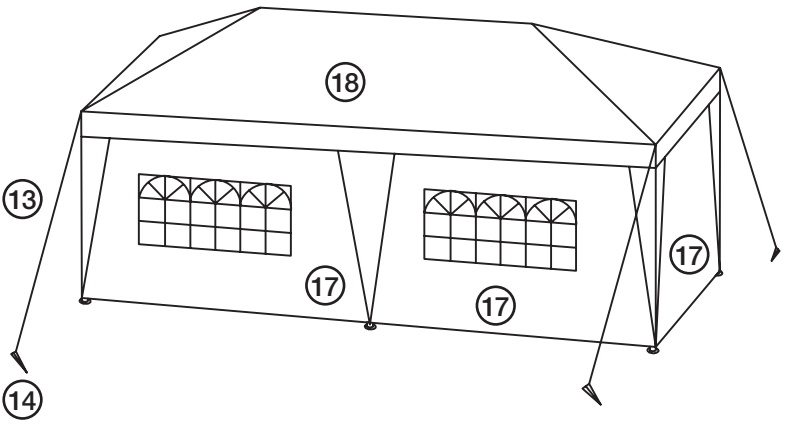

Partyzelt 3 × 6 m

Art.Nr. 31-4561-1 Modell TP-PT17001

Vor Inbetriebnahme die Bedienungsanleitung vollständig durchlesen und für künftigen Gebrauch aufbewahren. Irrtümer, Abweichungen und Änderungen behalten wir uns vor. Bei technischen Problemen oder anderen Fragen freut sich unser Kundenservice über eine Kontaktaufnahme (Kontakt siehe Rückseite).

Produktbeschreibung

Nr.	Illustration	Beschreibung	Anzahl
1		Rohr	20
2		Rohr	4
3		Rohr	6
4		Rohr	2
5		Rohr	6
6		Rohr	4
7		Rohr	2
8		Rohr	2
9		Verbindungsstück	4
10		Verbindungsstück	2
11		Verbindungsstück	2
12		Verbindungsstück	1
13		Tau	6
14		Großer Hering	6
15		Kleiner Hering	12
16		Kunststoffball	42
17		Seitenwände	6
18		Decke	1
19		Schutzvorrichtungen	6

Zusammenbau

Deutsch