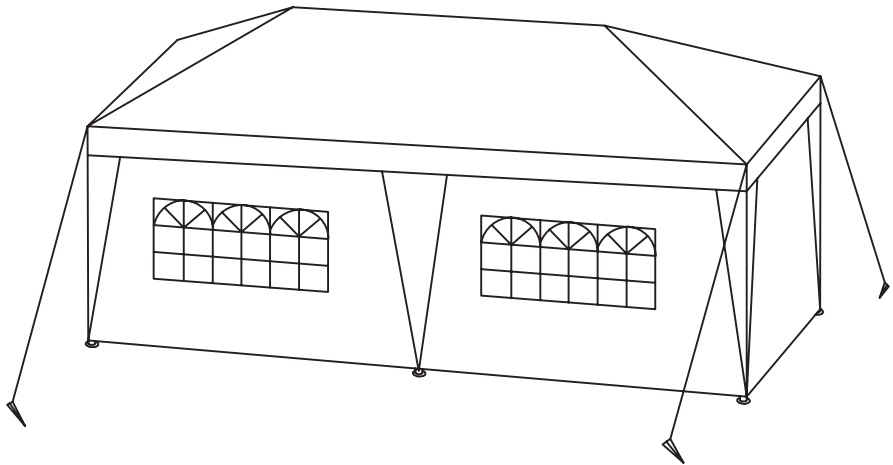

Party Tent

Partytält

Partytelt

Juhlateltha

Partyzelt

Art.no

31-4561-1

Model