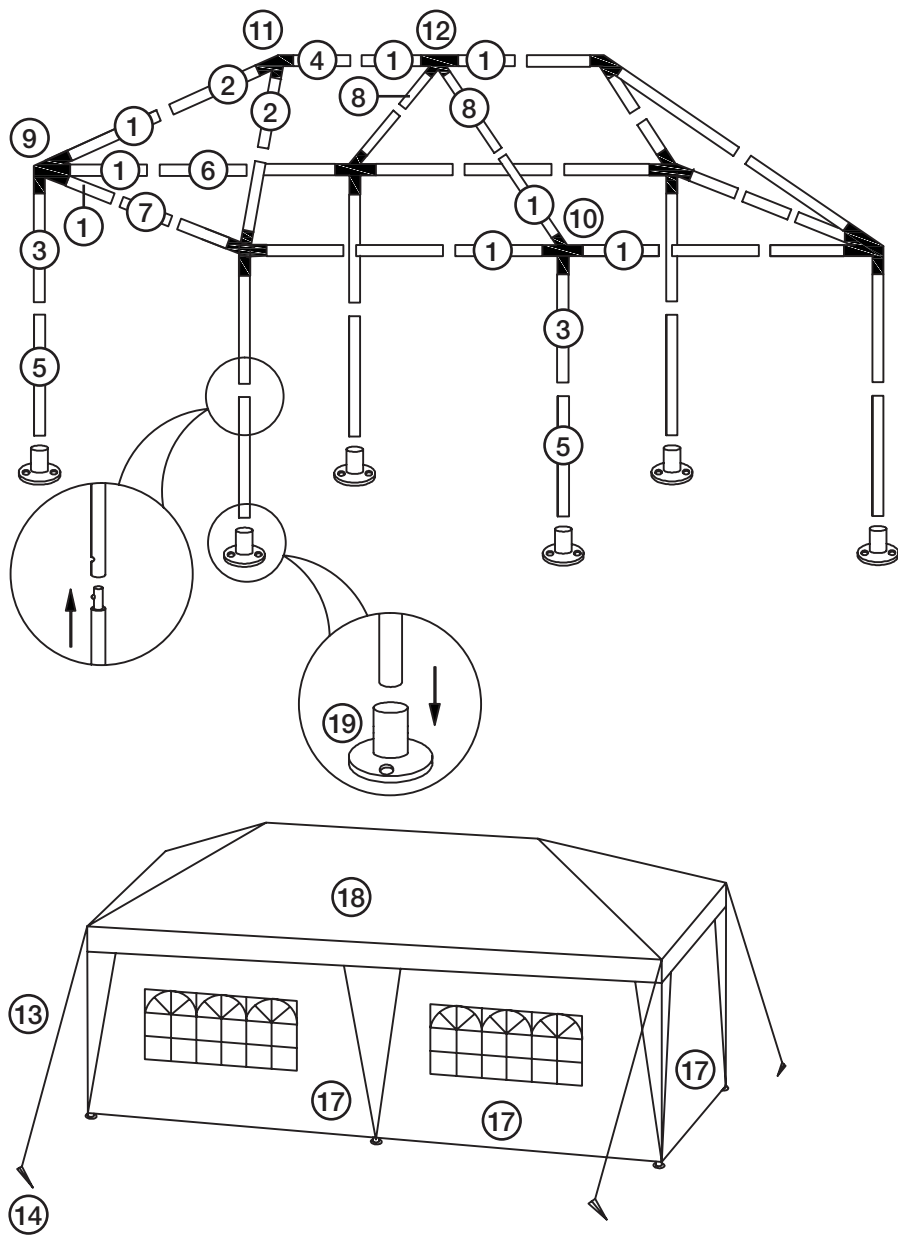

Juhlateltha 3 x 6 m

Tuotenro 31-4561-1

Malli TP-PT17001

Lue käyttöohje ennen tuotteen käyttöönottoa ja säilytä se tulevaa tarvetta varten. Pidätämme oikeuden teknisten tietojen muutoksiin. Emme vastaa mahdollisista teksti- tai kuvavirheistä. Jos tuotteeseen tulee teknisiä ongelmia, ota yhteys myymälään tai asiakaspalveluun (yhteystiedot käyttöohjeen lopussa).

Tuotteen kuvaus

Nro	Kuva	Kuvaus	Määrä
1		Putki	20
2		Putki	4
3		Putki	6
4		Putki	2
5		Putki	6
6		Putki	4
7		Putki	2
8		Putki	2
9		Liitos	4
10		Liitos	2
11		Liitos	2
12		Liitos	1
13		Naru	6
14		Suuri kiila	6
15		Pieni kiila	12
16		Muovipallo	42
17		Sivuseinä	6
18		Katto	1
19		Suoja	6

Asennus