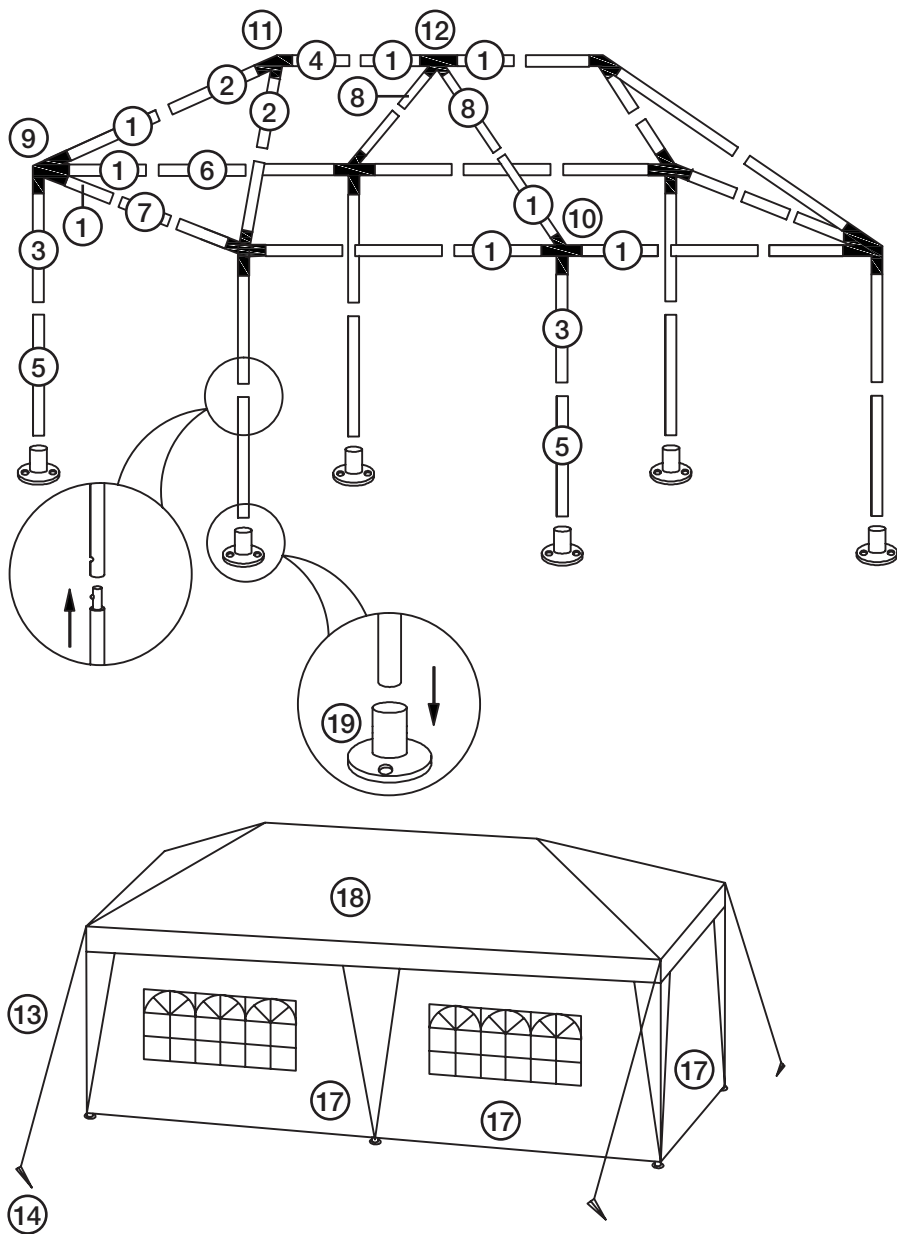

Partytält 3 x 6 m

Art.nr 31-4561-1   Modell TP-PT17001

Läs igenom hela bruksanvisningen före användning och spara den sedan för framtida bruk. Vi reserverar oss för ev. text- och bildfel samt ändringar av tekniska data. Vid tekniska problem eller andra frågor, kontakta vår kundtjänst (se adressuppgifter på baksidan).

Produktbeskrivning

Nr	Illustration	Beskrivning	Antal
1		Rör	20
2		Rör	4
3		Rör	6
4		Rör	2
5		Rör	6
6		Rör	4
7		Rör	2
8		Rör	2
9		Skarv	4
10		Skarv	2
11		Skarv	2
12		Skarv	1
13		Rep	6
14		Stor kil	6
15		Liten kil	12
16		Plastboll	42
17		Sidovägg	6
18		Tak	1
19		Skydd	6

Montering