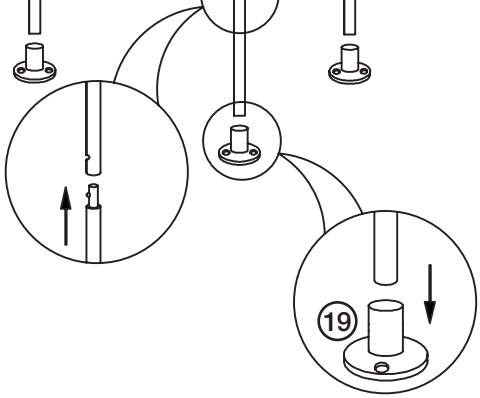

Partytelt 3 x 6 m

Art.nr. 31-4561-1 Modell TP-PT17001

Les brukerveiledningen grundig før produktet tas i bruk og ta vare på den for framtidig bruk. Vi reserverer oss mot ev. feil i tekst og bilde, samt forandringer av tekniske data. Ved tekniske problemer eller spørsmål, ta kontakt med vårt kundesenter. (Se opplysninger om kundesenteret i denne bruksanvisningen).

Produktbeskrivelse

Nr.	Illustrasjon	Beskrivelse	Antall
1		Rør	20
2		Rør	4
3		Rør	6
4		Rør	2
5		Rør	6
6		Rør	4
7		Rør	2
8		Rør	2
9		Skjøt	4
10		Skjøt	2
11		Skjøt	2
12		Skjøt	1
13		Tau	6
14		Stor kile	6
15		Liten kile	12
16		Plastball	42
17		Sidevegg	6
18		Tak	1
19		Beskyttelse	6

Montering

Norsk