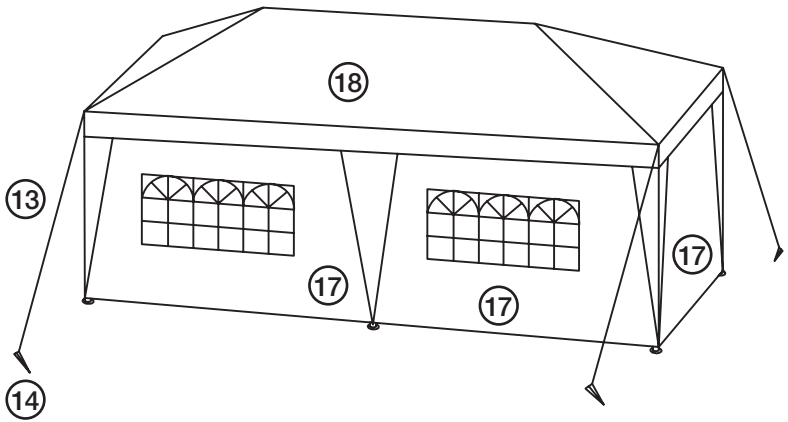

Partytelt 3 x 6 m

Art.nr. 31-4561-1 Modell TP-PT17001

Les brukerveiledningen grundig før produktet tas i bruk og ta vare på den for framtidig bruk. Vi reserverer oss mot ev. feil i tekst og bilde, samt forandringer av tekniske data. Ved tekniske problemer eller spørsmål, ta kontakt med vårt kundesenter. (Se opplysninger om kundesenteret i denne bruksanvisningen).

Produktbeskrivelse

Nr.	Illustrasjon	Beskrivelse	Antall
1		Rør	20
2		Rør	4
3		Rør	6
4		Rør	2
5		Rør	6
6		Rør	4
7		Rør	2
8		Rør	2
9		Skjøt	4
10		Skjøt	2
11		Skjøt	2
12		Skjøt	1
13		Tau	6
14		Stor kile	6
15		Liten kile	12
16		Plastball	42
17		Sidevegg	6
18		Tak	1
19		Beskyttelse	6

Montering

Norsk