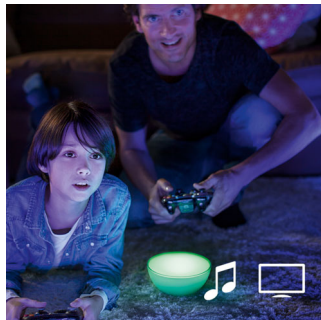

- Para ihop med en trådlös dimmer så får du en enkel trådlös kontroll

Enkelt, pålitligt och framtidssäkert system

- Anslut till Philips Hue-bryggan för smart övervakning

PHILIPS

Funktioner

Måla med ljus

Lek med ljuset och välj bland 16 miljoner färger i Hue-appen för att matcha belysningen efter ditt humör. Plocka fram ett favoritfoto och återupplev ögonblicket med inslag av färg eller spara dina favoritinställningar och hämta dem med ett enkelt knapptryck.

Synka ljuset med musik och filmer

Integrera hela rummet i TV-tittandet eller ta din spelupplevelse till nästa nivå med en av de många tredjepartsapparna för Philips Hue. Synkronisera belysningen med din favoritlåt och njut av musiken till fullo. Förvandla vilket rum som helst till ett dansgolv och se hur ljuset reagerar på musiken. Ladda ned en av apparna och sätt igång festen med Philips Hue.

Ställ in ljusscheman

Med Philips Hue kan det se ut som om du är hemma när du inte är det med hjälp av schemafunktionen i Philips Hue-appen. Ställ in lamporna så att de tänds vid en förinställd tid och lyser när du kommer hem. Du kan till och med få belysningen i olika rum att tändas vid olika tidpunkter. Och naturligtvis kan du låta lamporna släckas gradvis under natten så att du aldrig behöver oroa dig om huruvida du har lämnat några lampor på.

Uppslukande spelupplevelse

Ta ditt spelande till nästa nivå. Philips Hue-lampor kan synkroniseras med spelen så att du får en uppslukande spelupplevelse. Lamporna svarar på händelser i spelet och ger dig en intensiv upplevelse.