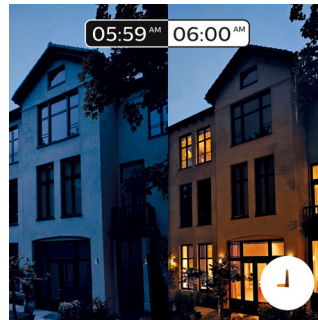

Timers är praktiska

Med Philips Hue kan det se ut som om du är hemma när du inte är det med hjälp av schemafunktionen i Philips Hue-appen. Ställ in lamporna så att de tänds vid en förinställd tid och lyser när du kommer hem. Du kan till och med få belysningen i olika rum att tändas vid olika tidpunkter. Och naturligtvis kan du låta lamporna släckas gradvis under natten så att du aldrig behöver oroa dig om huruvida du har lämnat några lampor på.