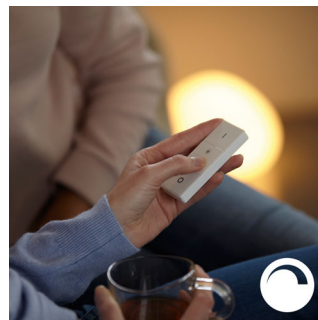

Installationsfri dimring

Upplev garanterat jämn dimning med Philips Hue. Inte för ljust, inte för mörkt. Lagom, helt enkelt. Inga kablar, ingen elektriker och ingen installation.