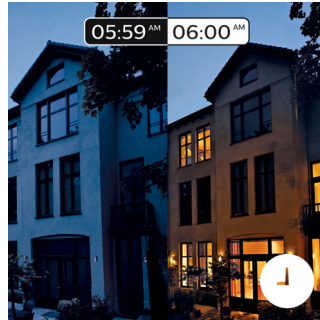

Määritä ajastimet sinulle sopiviksi

Philips Hue -sovelluksen ajastustoiminnon avulla voit antaa vaikutelman siitä, että olisit kotona, vaikka oletkin muualla. Määritä valot syttymään saapuessasi kotiin tai määritä eri huoneiden valot syttymään eri aikaan. Voit myös asettaa valot sammumaan vaiheittain illalla niin, ettei sinun tarvitse itse muistaa sammuttaa niitä.