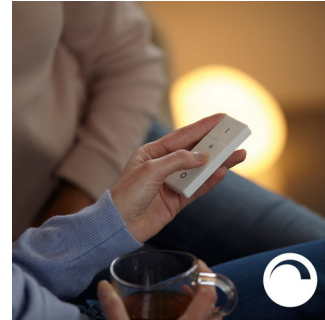

Himmennys ei vaadi asennusta

Nauti Philips Hue-valojen taatusti vaivattomasta himmennyksestä. Ei liian kirkasta tai liian pimeää, vaan juuri oikea valaistus. Johtoja, sähköasentajia tai asennuksia ei tarvita