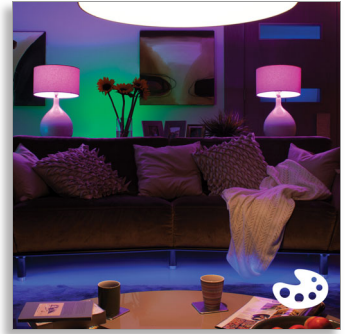

Philips Hue White and
color ambiance
Yksi lamppu E27

1 x E27-polttimo
Valkoista ja värillistä valoa

8718696592984

Rajattomat mahdollisuudet

ainutlaatuisiin elämyksiin

Lisää Philips Hue -järjestelmään valkoista ja värillistä tunnelmaa luova Philips Hue -polttimo ja nauti korkealaatuisen valon tarjoamista rajattomista mahdollisuuksista.

Rajattomat mahdollisuudet

- Vapauta luovuutesi 16 miljoonalla värillä
- Synkronoi valot musiikin tai elokuvien tahtiin
- Valaise pelihetki
- Virittäydy heräämiseen ja nukahtamiseen luonnollisesti
- Luo mieleisesi tunnelma lämpimästä valkoisesta kylmään päivänvaloon
- Rentoudu, lue, keskity tai kerää energiaa valaistuksella
- Älykäs ohjaus niin kotona kuin kodin ulkopuolellakin
- Määritä ajastimet sinulle sopiviksi
- Himmennys ei vaadi asennusta
- Monipuoliset säätömahdollisuudet
- Tarvitset Philips Hue -sillan
- Langattomasti hallittavat LED-lamput
- Voidaan himmentää vain Philips Huen kanssa yhteensopivien laitteiden avulla

Synkronoi musiikin tai elokuvien tahtiin

Laajenna televisionkatselukokemus koko huoneeseen tai synkronoi valo suosikkimusiikkisi tahtiin ja katso, kuinka valot reagoivat rytmiin. Lataa kolmannen osapuolen sovelluksia ja katso, mitä kaikkea mahtavaa Philips Hue voi sinulle tarjota.