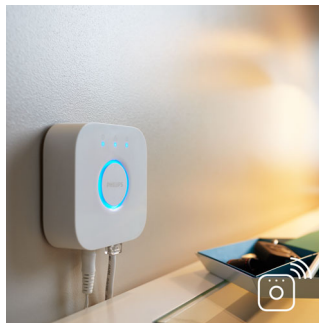

Full kontroll med Hue-broen

Koble Philips Hue-lysene til broen for å få tilgang til de endeløse mulighetene som systemet gir.

8718696452523

Spesifikasjoner

Lyskilden

- Sokkel: E27-skrusokkel
- Formfaktor: A60
- Levetid: 25000 time(r)
- Fargetemperatur: 2700 K (varm hvit)
- Effekt: 9 W
- Lysmengde: Hvitt lys av høy kvalitet, Kan bare dimmes via smartenheten, Lysvinkel: 180 grader, >80 CRI
- Effekt i lumen: 800 lm
- Programvare kan oppgraderes: når den er koblet til hue-broen
- Oppstart: Umiddelbar lyseffekt på 100 %
- Høyde: 110 millimeter
- Bredde: 61 millimeter

Bryteren

- Batterier følger med: 1 x CR2450
- Frekvensbånd: 2400–2483,5 MHz
- Levetid: 50 000 klikk
- Maks. lyskilder per bryter: Ti hvis lyskildene ikke er koblet til hue-broen
- Minste levetid til batteriet: 3 år
- Minimal rekkevidde innendørs: 12 m
- Programvareoppgraderbar: når den er koblet til hue-broen
- Dybde på bryteren: 11 millimeter
- Høyde på bryteren: 92 millimeter
- Bredde på bryteren: 35 millimeter
- Vekt på bryteren: 37 g
- Dybde på veggplaten: 14 millimeter
- Høyde på veggplaten: 115 millimeter
- Bredde på veggplaten: 70 millimeter
- Vekt inkludert veggplaten: 67 g
- ZigBee Light Link: protokoll IEEE 802.15.4

Hva som er i esken

- hue-dimmeren: 1
- Hvite hue-lyspærer: 1

Miljøet

- Fuktighet ved drift: 5 % <H <95 % (ikke-kondenserende)
- Driftstemperatur: -10–45 °C

Garanti

- 2 år

Utgivelsesdato
2017-12-24

Versjon: 7.0.1

12 NC: 9290 011 37007
EAN: 87 18696 45252 3

© 2017 Philips Lighting Holding B.V.
Alle rettigheter forbeholdt.

Spesifikasjonene kan endres uten varsel. Varemerker tilhører Philips Lighting Holding B.V. eller deres respektive eiere.

www.philips.com