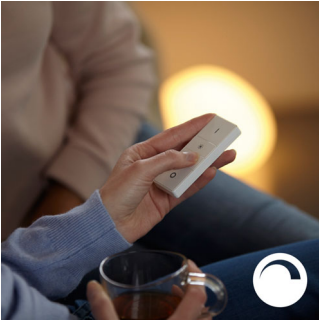

Trådløst dimmesett E27
1 x E27-lyskilde Inkludert dimmer, varmt hvitt lys (2700 K)

Høydepunkter

Installasjonsfri dimming

Opplev garantert jevn dimming med Philips Hue. Ikke for lyst. Ikke for mørkt. Akkurat passe. Det er hverken nødvendig med ledninger, elektriker eller installasjon.