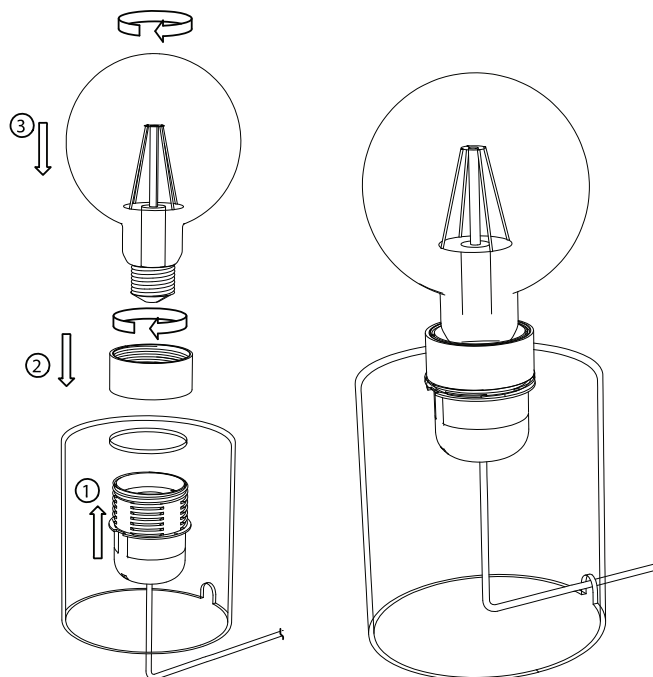

Produktet er kun beregnet til innendørs bruk.

Produktbeskrivelse

- Lampen er beregnet for plassering på bord eller annen plan flate.
- Nettspenning 230 V
- Ledning med strømbryter.

Montering

Vedlikehold

- Trekk støpselet ut fra strømuttaket før rengjøring.
- Tørk av produktet med en tørr klut, og støvsug den ved behov.
- Slukk lampen, trekk støpselet ut av strømuttaket og la lyspæren avkjøles før den skiftes.