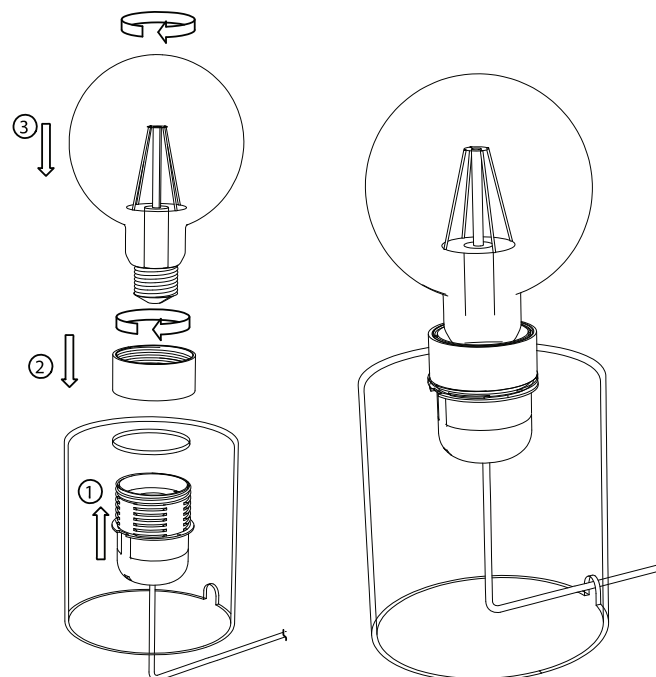

Tischleuchte Tube

Art.Nr. 36-7189-1 Modell UV-CO-1848C
36-7189-2 UV-CO-1848D

Vor Inbetriebnahme die Bedienungsanleitung vollständig durchlesen und für künftigen Gebrauch aufbewahren. Irrtümer, Abweichungen und Änderungen behalten wir uns vor. Bei technischen Problemen oder anderen Fragen freut sich unser Kundenservice über eine Kontaktaufnahme.

Sicherheitshinweise

⚠️ Warnung!

- Das Netzkabel regelmäßig auf Fehler überprüfen. Das Gerät nie benutzen, wenn das Netzkabel oder der Netzstecker beschädigt sind.
- Um Stromschläge und Brände zu vermeiden, das Netzkabel bei Beschädigung nur vom Hersteller, seinem Kundendienst oder qualifiziertem Fachpersonal austauschen lassen.

Das Produkt ist nur für den Innenbereich geeignet.

Produktbeschreibung

- Leuchte zum Aufstellen auf einem Tisch oder einer anderen ebenen Oberfläche.
- Betriebsspannung 230 V.
- Kabel mit Stromschalter.

Montage

Pflege und Wartung

- Vor dem Reinigen stets das Netzteil aus der Steckdose ziehen.
- Das Produkt bei Bedarf mit einem trockenen Tuch oder einem Staubsauger reinigen.
- Vor dem Austauschen des Leuchtmittels die Leuchte ausschalten, den Netzstecker ziehen und das Leuchtmittel abkühlen lassen.

Hinweise zur Entsorgung

Dieses Symbol zeigt an, dass das Produkt nicht gemeinsam mit dem Haushaltsabfall entsorgt werden darf. Dies gilt in der gesamten EU. Um möglichen Schäden für die Umwelt und Gesundheit vorzubeugen, die durch unsachgemäße Abfallentsorgung verursacht werden, dieses Produkt zum verantwortlichen Recycling geben, um die nachhaltige Wiederverwertung von stofflichen Ressourcen zu fördern. Bei der Abgabe des Produktes bitte die vorhandenen Recycling- und Sammelstationen nutzen oder den Händler kontaktieren. Dieser kann das Produkt auf eine umweltfreundliche Weise recyceln.

Technische Daten

Betriebsspannung	220–240 V AC, 50 Hz
Fassung	E27
Leuchtmittel	1 × E27, max. 25 W (separat erhältlich)
Abmessungen	Ø 9 × 10 cm
Länge des Anschlusskabels	1,8 m