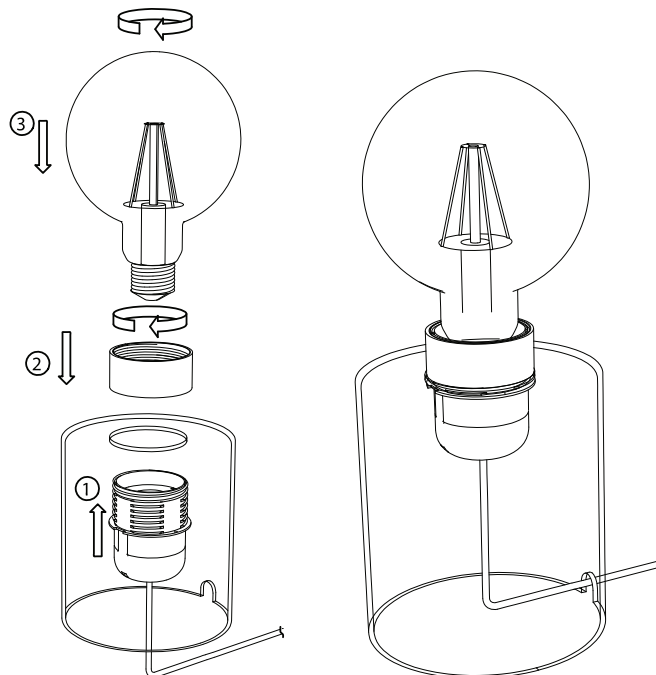

Laite on tarkoitettu vain sisäkäyttöön.

Tuotekuvaus

- Valaisin tulee asettaa pöydälle tai muulle tasaiselle pinnalle.
- Asennus 230 V:n verkkovirtaan.
- Johto, jossa virtakytkin.

Asennus

Huolto ja ylläpito