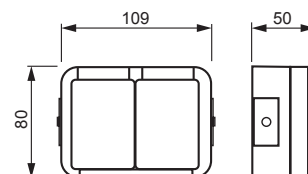

402ESW

Namn: **Vägguttag**
Kapslat vägguttag, 2-vägs, jordat, snabbanslutning
Jussi

Typ: 402ESW
EAN: 6418677334580
E-nr: 1818340

Beskrivning: Vägguttagets petskydd och jord sitter integrerat i insatsen vilket gör uttaget beröringsskyddat och jordat även utan centrumplattan och ramen monterad. 16 A, 250 V.

Förpackning: 10/100
Enhet: st

Tekniska uppgifter

Klassificering

Enclosure class IP55

Elektriska storheter

Rated current 16 A
Rated voltage 250 V

ETIM

ETIM 7 EC000125 (EC000125)

ETIM 7

Model Protective contact (SCHUKO)

With built-in USB power supply

Number of units 2

Imprint/indication Without imprint

Connection type Plug clamp

With hinged lid

With child-protection 1

Label space/information surface

Colour White

RAL-number (akin) 9010

Transparent

Lockable

Eject-mechanism

Insulated mounting