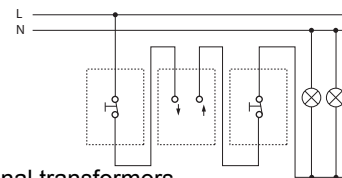

Elektronik

Twilight switch 5 ... 1000 Lux

Switching time Kiinteä 80 s

Detection area 180°. Eteenpäin 12m, sivusuuntaan 8m.

Operating frequency 50 Hz

Applicability 230V incandescent and halogen lamps, electronic or conventional transformers