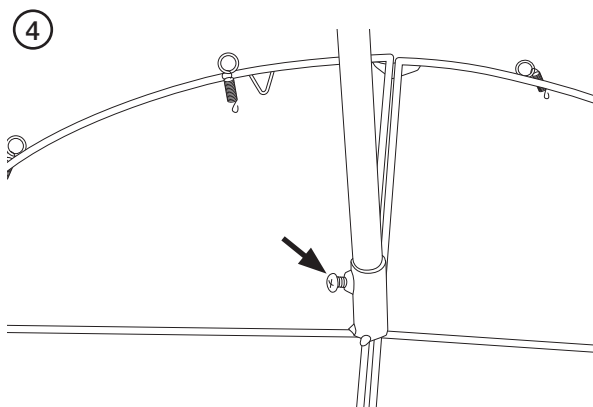

Belyst metallgran LED

Art.nr 36-7640 Modell WX-31VLED44-140WW-10-1

Läs igenom hela bruksanvisningen före användning och spara den sedan för framtida bruk. Vi reserverar oss för ev. text- och bildfel samt ändringar av tekniska data. Vid tekniska problem eller andra frågor, kontakta vår kundtjänst.

Montering

Anslut kabeln till nätadaptern om den inte redan är ansluten.

Skötsel och underhåll

- Dammsug granen vid behov.
- Dra ut nätadaptern ur vägguttaget och förvara granen torrt och dammfritt, utom räckhåll för barn, om den inte ska användas under en längre period.

Avfallshantering

Denna symbol innebär att produkten inte får kastas tillsammans med annat hushållsavfall. Detta gäller inom hela EU. För att förebygga eventuell skada på miljö och hälsa, orsakad av felaktig avfallshantering, ska produkten lämnas till återvinning så att materialet kan tas omhand på ett ansvarsfullt sätt. När du lämnar produkten till återvinning, använd dig av de returhanteringssystem som finns där du befinner dig eller kontakta inköpsstället. De kan se till att produkten tas om hand på ett för miljön tillfredställande sätt.

Specifikationer

Metallgran

Höjd	191 cm
Fot	60 cm
Kapslingsklass	IP44

Nätadapter

In	220–240 V AC, 50 Hz
Ut	31 V DC, 0,12 A
Kapslingsklass	IP44