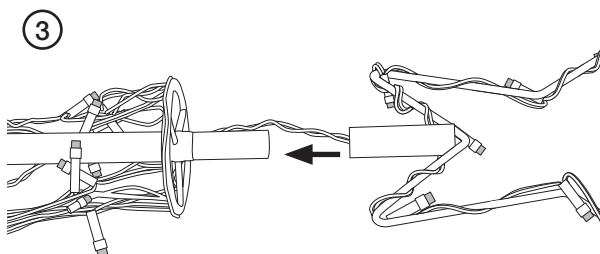

Belyst metalljuletre LED

Art.nr. 36-7640 Modell WX-31VLED44-140WW-10-1

Les bruksanvisningen grundig før produktet tas i bruk og ta vare på den for fremtidig bruk. Vi tar forbehold om ev. feil i tekst og bilder, samt endringer av tekniske data. Ved tekniske problemer eller andre spørsmål, kontakt vårt kundesenter.

Montering

Koble ledningen til nettadapteren, hvis den ikke allerede er tilkoblet.

Vedlikehold

- Støvsug treet ved behov.
- Når produktet ikke er i bruk skal det lagres tørt og støvfritt, og utilgjengelig for barn. Trekk også ut støpset.

Avfallshåndtering

Symbolet viser til at produktet ikke skal kastes sammen med øvrig husholdningsavfall. Dette gjelder innenfor EØS-området. For å forebygge eventuelle skader på helse og miljø som følge av feil avfallshåndtering skal produktet leveres til gjenvinning, slik at materialet blir tatt hånd om på en ansvarsfull måte. Når produktet skal kasseres, benytt eksisterende systemer for returhåndtering eller kontakt forhandler. De vil ta hånd om produktet på en miljømessig forsvarlig måte.

Spesifikasjoner

Metalljuletre

Høyde	191 cm
Fot	60 cm
Kapslingsklasse	IP44

Nettadapter

Inn	220–240 V AC, 50 Hz
Ut	31 V DC, 0,12 A
Kapslingsklasse	IP44