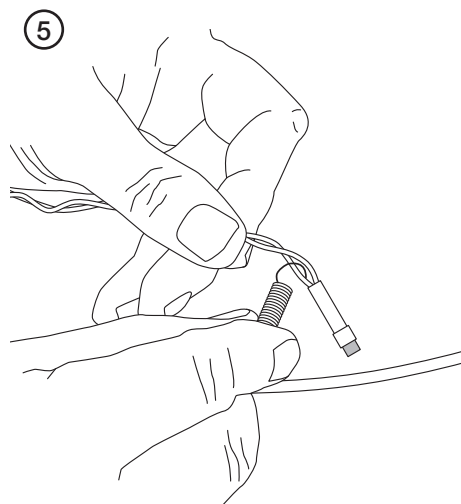

Belyst metallgran LED

Art.nr 36-7640 Modell WX-31VLED44-140WW-10-1

Läs igenom hela bruksanvisningen före användning och spara den sedan för framtida bruk. Vi reserverar oss för ev. text- och bildfel samt ändringar av tekniska data. Vid tekniska problem eller andra frågor, kontakta vår kundtjänst.

Montering

Anslut kabeln till nätadaptern om den inte redan är ansluten.

Skötsel och underhåll

- Dammsug granen vid behov.
- Dra ut nätadaptern ur vägguttaget och förvara granen torrt och dammfritt, utom räckhåll för barn, om den inte ska användas under en längre period.

Avfallshantering

Denna symbol innebär att produkten inte får kastas tillsammans med annat hushållsavfall. Detta gäller inom hela EU. För att förebygga eventuell skada på miljö och hälsa, orsakad av felaktig avfallshantering, ska produkten lämnas till återvinning så att materialet kan tas omhand på ett ansvarsfullt sätt. När du lämnar produkten till återvinning, använd dig av de returhanteringssystem som finns där du befinner dig eller kontakta inköpsstället. De kan se till att produkten tas om hand på ett för miljön tillfredställande sätt.

Specifikationer

Metallgran

Höjd	191 cm
Fot	60 cm
Kapslingsklass	IP44

Nätadapter

In	220–240 V AC, 50 Hz
Ut	31 V DC, 0,12 A
Kapslingsklass	IP44