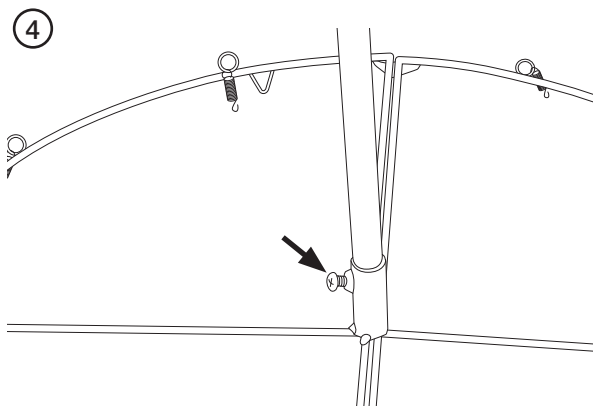

Valaistu metallikuusi LED

Tuotenro 36-7640 Malli WX-31VLED44-140WW-10-1

Lue koko käyttöohje ja säästä se tulevaa käyttöä varten. Pidätämme oikeuden teknisten tietojen muutoksiin. Emme vastaa mahdollisista teksti- tai kuvavirheistä. Jos tuotteeseen tulee teknisiä ongelmia, ota yhteys myymälään tai asiakaspalveluun.

Asennus

Liitä johto muuntajaan, jos sitä ei ole vielä liitetty.

Huolto ja ylläpito

- Imuroi kuusi tarvittaessa.
- Jos kuusta ei käytetä pitkään aikaan, irrota pistoke pistorasiasta ja säilytä kuusta kuivassa ja pölyttömässä paikassa lasten ulottumattomissa.

Kierrättäminen

Tämä kuvake tarkoittaa, että tuotetta ei saa hävittää kotitalousjätteen seassa. Tämä koskee koko EU-aluetta. Virheellisestä hävittämisestä johtuvien mahdollisten ympäristö- ja terveyshaittojen ehkäisemiseksi tuote tulee viedä kierrätettäväksi, jotta materiaali voidaan käsitellä vastuullisella tavalla. Kierrätä tuote käyttämällä paikallisia kierrätysjärjestelmiä tai ota yhteys ostopaikkaan. Ostopaikassa tuote kierrätetään vastuullisella tavalla.

Tekniset tiedot

Metallikuusi

Korkeus	191 cm
Jalka Ø	60 cm
Kotelointiluokka	IP44

Muuntaja

Tulo	220–240 V AC, 50 Hz
Lähtö	31 V DC, 0,12 A
Kotelointiluokka	IP44