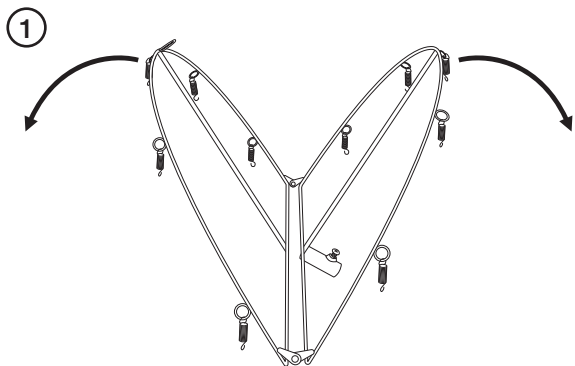

Valaistu metallikuusi LED

Tuotenro 36-7640 Malli WX-31VLED44-140WW-10-1

Lue koko käyttöohje ja säästä se tulevaa käyttöä varten. Pidätämme oikeuden teknisten tietojen muutoksiin. Emme vastaa mahdollisista teksti- tai kuvavirheistä. Jos tuotteeseen tulee teknisiä ongelmia, ota yhteys myymälään tai asiakaspalveluun.

Asennus

Liitä johto muuntajaan, jos sitä ei ole vielä liitetty.

Huolto ja ylläpito

- Imuroi kuusi tarvittaessa.
- Jos kuusta ei käytetä pitkään aikaan, irrota pistoke pistorasiasta ja säilytä kuusta kuivassa ja pölyttömässä paikassa lasten ulottumattomissa.

Kierrättäminen

Tämä kuvake tarkoittaa, että tuotetta ei saa hävittää kotitalousjätteen seassa. Tämä koskee koko EU-aluetta. Virheellisestä hävittämisestä johtuvien mahdollisten ympäristö- ja terveyshaittojen ehkäisemiseksi tuote tulee viedä kierrätettäväksi, jotta materiaali voidaan käsitellä vastuullisella tavalla. Kierrätä tuote käyttämällä paikallisia kierrätysjärjestelmiä tai ota yhteys ostopaikkaan. Ostopaikassa tuote kierrätetään vastuullisella tavalla.

Tekniset tiedot

Metallikuusi

Korkeus	191 cm
Jalka Ø	60 cm
Kotelointiluokka	IP44

Muuntaja

Tulo	220–240 V AC, 50 Hz
Lähtö	31 V DC, 0,12 A
Kotelointiluokka	IP44