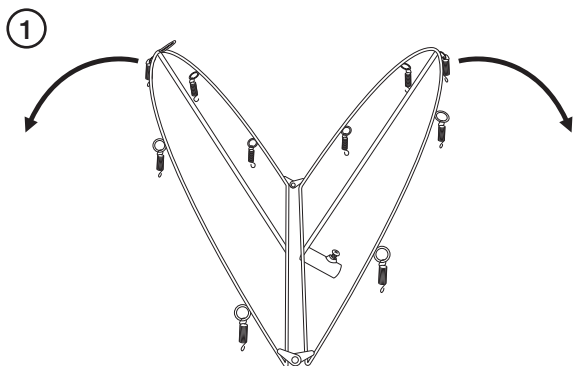

LED-beleuchteter Metallbaum

Art.Nr. 36-7640 Modell WX-31VLED44-140WW-10-1

Vor der Benutzung die Gebrauchsanleitung vollständig durchlesen und für künftigen Gebrauch aufbewahren. Irrtümer, Abweichungen und Änderungen behalten wir uns vor. Bei technischen Problemen oder anderen Fragen freut sich unser Kundenservice über eine Kontaktaufnahme.

Installation

Das Kabel an das Netzteil anschließen (falls es nicht bereits angeschlossen ist).

Pflege und Wartung

- Das Produkt nach Bedarf mit einem Staubsauger reinigen.
- Bei längerer Nichtbenutzung den Netzstecker abziehen und das Produkt trocken, staubfrei und für Kinder unzugänglich aufbewahren.

Hinweise zur Entsorgung

Dieses Symbol zeigt an, dass das Produkt nicht gemeinsam mit dem Hausmüll entsorgt werden darf. Dies gilt in der gesamten EU. Um möglichen Schäden für Umwelt und Gesundheit vorzubeugen, die durch unsachgemäße Abfallentsorgung verursacht werden, dieses Produkt bitte zum verantwortlichen Recycling geben, um die nachhaltige Wiederverwertung von stofflichen Ressourcen zu fördern. Bei der Abgabe des Produktes bitte die örtlichen Recycling- und Sammelstationen nutzen oder den Händler kontaktieren. Dieser kann das Gerät auf eine umweltfreundliche Weise recyceln.

Technische Daten

Metallbaum		Netzteil	
Baumhöhe	191 cm	Primärspannung	220–240 V AC, 50 Hz
Ständer-Ø	60 cm	Sekundärspannung	31 V DC, 0,12 A
Schutzart	IP44	Schutzart	IP44