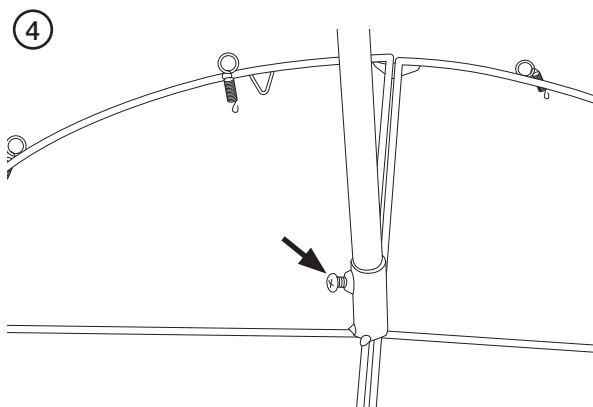

Belyst metalljuletre LED

Art.nr. 36-7640 Modell WX-31VLED44-140WW-10-1

Les bruksanvisningen grundig før produktet tas i bruk og ta vare på den for fremtidig bruk. Vi tar forbehold om ev. feil i tekst og bilder, samt endringer av tekniske data. Ved tekniske problemer eller andre spørsmål, kontakt vårt kundesenter.

Montering

Koble ledningen til nettadapteren, hvis den ikke allerede er tilkoblet.

Vedlikehold

- Støvsug treet ved behov.
- Når produktet ikke er i bruk skal det lagres tørt og støvfritt, og utilgjengelig for barn. Trekk også ut støpset.

Avfallshåndtering

Symbolet viser til at produktet ikke skal kastes sammen med øvrig husholdningsavfall. Dette gjelder innenfor EØS-området. For å forebygge eventuelle skader på helse og miljø som følge av feil avfallshåndtering skal produktet leveres til gjenvinning, slik at materialet blir tatt hånd om på en ansvarsfull måte. Når produktet skal kasseres, benytt eksisterende systemer for returhåndtering eller kontakt forhandler. De vil ta hånd om produktet på en miljømessig forsvarlig måte.

Spesifikasjoner

Metalljuletre

Høyde	191 cm
Fot	60 cm
Kapslingsklasse	IP44

Nettadapter

Inn	220–240 V AC, 50 Hz
Ut	31 V DC, 0,12 A
Kapslingsklasse	IP44