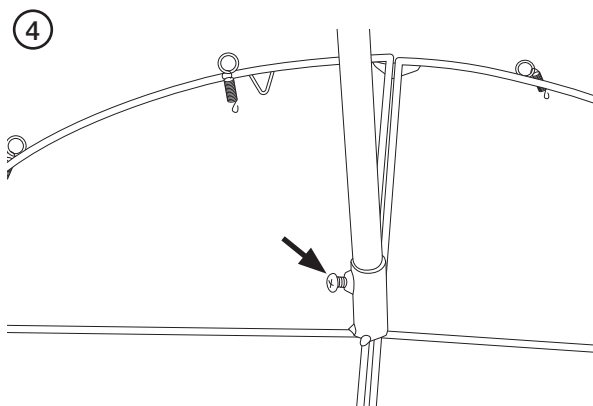

LED-beleuchteter Metallbaum

Art.Nr. 36-7640 Modell WX-31VLED44-140WW-10-1

Vor der Benutzung die Gebrauchsanleitung vollständig durchlesen und für künftigen Gebrauch aufbewahren. Irrtümer, Abweichungen und Änderungen behalten wir uns vor. Bei technischen Problemen oder anderen Fragen freut sich unser Kundenservice über eine Kontaktaufnahme.

Installation

Das Kabel an das Netzteil anschließen (falls es nicht bereits angeschlossen ist).

Pflege und Wartung

- Das Produkt nach Bedarf mit einem Staubsauger reinigen.
- Bei längerer Nichtbenutzung den Netzstecker abziehen und das Produkt trocken, staubfrei und für Kinder unzugänglich aufbewahren.

Hinweise zur Entsorgung

Dieses Symbol zeigt an, dass das Produkt nicht gemeinsam mit dem Hausmüll entsorgt werden darf. Dies gilt in der gesamten EU. Um möglichen Schäden für Umwelt und Gesundheit vorzubeugen, die durch unsachgemäße Abfallentsorgung verursacht werden, dieses Produkt bitte zum verantwortlichen Recycling geben, um die nachhaltige Wiederverwertung von stofflichen Ressourcen zu fördern. Bei der Abgabe des Produktes bitte die örtlichen Recycling- und Sammelstationen nutzen oder den Händler kontaktieren. Dieser kann das Gerät auf eine umweltfreundliche Weise recyceln.

Technische Daten

Metallbaum		Netzteil	
Baumhöhe	191 cm	Primärspannung	220–240 V AC, 50 Hz
Ständer-Ø	60 cm	Sekundärspannung	31 V DC, 0,12 A
Schutzart	IP44	Schutzart	IP44