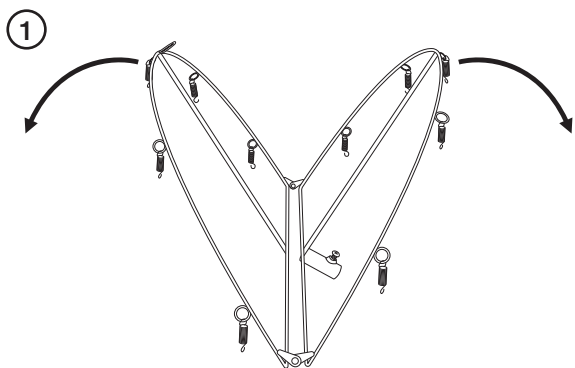

Belyst metallgran LED

Art.nr 36-7640 Modell WX-31VLED44-140WW-10-1

Läs igenom hela bruksanvisningen före användning och spara den sedan för framtida bruk. Vi reserverar oss för ev. text- och bildfel samt ändringar av tekniska data. Vid tekniska problem eller andra frågor, kontakta vår kundtjänst.

Montering

Anslut kabeln till nätadaptern om den inte redan är ansluten.

Skötsel och underhåll

- Dammsug granen vid behov.
- Dra ut nätadaptern ur vägguttaget och förvara granen torrt och dammfritt, utom räckhåll för barn, om den inte ska användas under en längre period.

Avfallshantering

Denna symbol innebär att produkten inte får kastas tillsammans med annat hushållsavfall. Detta gäller inom hela EU. För att förebygga eventuell skada på miljö och hälsa, orsakad av felaktig avfallshantering, ska produkten lämnas till återvinning så att materialet kan tas omhand på ett ansvarsfullt sätt. När du lämnar produkten till återvinning, använd dig av de returhanteringssystem som finns där du befinner dig eller kontakta inköpsstället. De kan se till att produkten tas om hand på ett för miljön tillfredställande sätt.

Specifikationer

Metallgran

Höjd	191 cm
Fot	60 cm
Kapslingsklass	IP44

Nätadapter

In	220–240 V AC, 50 Hz
Ut	31 V DC, 0,12 A
Kapslingsklass	IP44