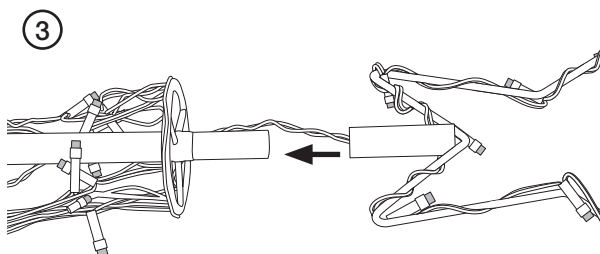

Valaistu metallikuusi LED

Tuotenro 36-7640 Malli WX-31VLED44-140WW-10-1

Lue koko käyttöohje ja säästä se tulevaa käyttöä varten. Pidätämme oikeuden teknisten tietojen muutoksiin. Emme vastaa mahdollisista teksti- tai kuvavirheistä. Jos tuotteeseen tulee teknisiä ongelmia, ota yhteys myymälään tai asiakaspalveluun.

Asennus

Liitä johto muuntajaan, jos sitä ei ole vielä liitetty.

Huolto ja ylläpito

- Imuroi kuusi tarvittaessa.
- Jos kuusta ei käytetä pitkään aikaan, irrota pistoke pistorasiasta ja säilytä kuusta kuivassa ja pölyttömässä paikassa lasten ulottumattomissa.

Kierrättäminen

Tämä kuvake tarkoittaa, että tuotetta ei saa hävittää kotitalousjätteen seassa. Tämä koskee koko EU-aluetta. Virheellisestä hävittämisestä johtuvien mahdollisten ympäristö- ja terveyshaittojen ehkäisemiseksi tuote tulee viedä kierrätettäväksi, jotta materiaali voidaan käsitellä vastuullisella tavalla. Kierrätä tuote käyttämällä paikallisia kierrätysjärjestelmiä tai ota yhteys ostopaikkaan. Ostopaikassa tuote kierrätetään vastuullisella tavalla.

Tekniset tiedot

Metallikuusi

Korkeus	191 cm
Jalka Ø	60 cm
Kotelointiluokka	IP44

Muuntaja

Tulo	220–240 V AC, 50 Hz
Lähtö	31 V DC, 0,12 A
Kotelointiluokka	IP44