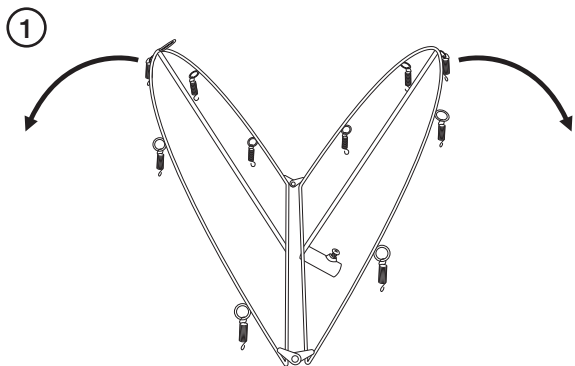

Belyst metalljuletre LED

Art.nr. 36-7640 Modell WX-31VLED44-140WW-10-1

Les bruksanvisningen grundig før produktet tas i bruk og ta vare på den for fremtidig bruk. Vi tar forbehold om ev. feil i tekst og bilder, samt endringer av tekniske data. Ved tekniske problemer eller andre spørsmål, kontakt vårt kundesenter.

Montering

Koble ledningen til nettadapteren, hvis den ikke allerede er tilkoblet.

Vedlikehold

- Støvsug treet ved behov.
- Når produktet ikke er i bruk skal det lagres tørt og støvfritt, og utilgjengelig for barn. Trekk også ut støpset.

Avfallshåndtering

Symbolet viser til at produktet ikke skal kastes sammen med øvrig husholdningsavfall. Dette gjelder innenfor EØS-området. For å forebygge eventuelle skader på helse og miljø som følge av feil avfallshåndtering skal produktet leveres til gjenvinning, slik at materialet blir tatt hånd om på en ansvarsfull måte. Når produktet skal kasseres, benytt eksisterende systemer for returhåndtering eller kontakt forhandler. De vil ta hånd om produktet på en miljømessig forsvarlig måte.

Spesifikasjoner

Metalljuletre

Høyde	191 cm
Fot	60 cm
Kapslingsklasse	IP44

Nettadapter

Inn	220–240 V AC, 50 Hz
Ut	31 V DC, 0,12 A
Kapslingsklasse	IP44