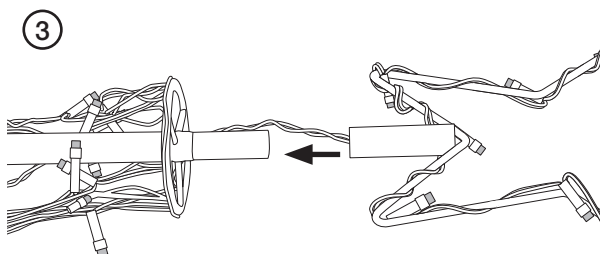

Belyst metallgran LED

Art.nr 36-7640 Modell WX-31VLED44-140WW-10-1

Läs igenom hela bruksanvisningen före användning och spara den sedan för framtida bruk. Vi reserverar oss för ev. text- och bildfel samt ändringar av tekniska data. Vid tekniska problem eller andra frågor, kontakta vår kundtjänst.

Montering

Anslut kabeln till nätadaptern om den inte redan är ansluten.

Skötsel och underhåll

- Dammsug granen vid behov.
- Dra ut nätadaptern ur vägguttaget och förvara granen torrt och dammfritt, utom räckhåll för barn, om den inte ska användas under en längre period.

Avfallshantering

Denna symbol innebär att produkten inte får kastas tillsammans med annat hushållsavfall. Detta gäller inom hela EU. För att förebygga eventuell skada på miljö och hälsa, orsakad av felaktig avfallshantering, ska produkten lämnas till återvinning så att materialet kan tas omhand på ett ansvarsfullt sätt. När du lämnar produkten till återvinning, använd dig av de returhanteringssystem som finns där du befinner dig eller kontakta inköpsstället. De kan se till att produkten tas om hand på ett för miljön tillfredställande sätt.

Specifikationer

Metallgran

Höjd	191 cm
Fot	60 cm
Kapslingsklass	IP44

Nätadapter

In	220–240 V AC, 50 Hz
Ut	31 V DC, 0,12 A
Kapslingsklass	IP44