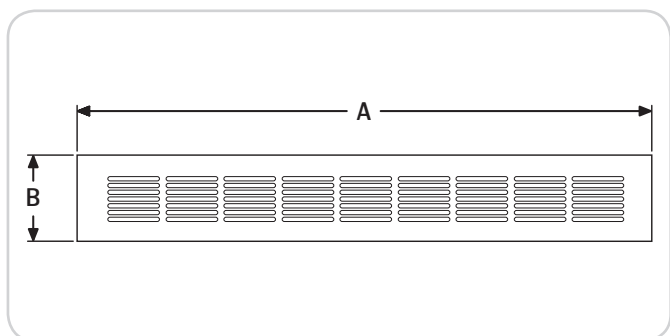

Overstrømningsrist metall • Överluftsgaller metall

• Overflow grille metal

Overstrømningsrist i metall.

Fins i hvit og matt aluminium.

Överluftsgaller i metall.

Finns i vitt och matt aluminium.

Metal overflow grille.

					Åpningstverrsnitt/ Öppningstvärsnitt/ Cross sectional area of opening
			Utspår.mål/Utspårn.mått/ Recess dimensions	Dim.	
Art.nr./Art.no.	NOBB	GTIN			
101310	40795312	7023671013103	370x45 mm	400x60 mm	55 cm ²
101311	40795304	7023671013110	370x45 mm	400x60 mm	55 cm ²
101312	40795346	7023671013127	570x85 mm	600x100 mm	171 cm ²
101313	40795338	7023671013134	570x85 mm	600x100 mm	171 cm ²
117137	54456303	7023671171372	370x65 mm	400x80 mm	71 cm ²
117138	54456318	7023671171384	370x65 mm	400x80 mm	71 cm ²
117139	54456322	7023671171391	570x45 mm	600x60 mm	74 cm ²
117140	54456337	7023671171407	570x45 mm	600x60 mm	74 cm ²
117141	54456341	7023671171414	570x65 mm	600x80 mm	111 cm ²
117142	54456356	7023671171421	570x65 mm	600x80 mm	111 cm ²

Art.nr./Art.no.	A	B	C	D
101310	400	60	17	46
101311	400	60	17	46
101312	600	100	17	86
101313	600	100	17	86
117137	400	80	17	66
117138	400	80	17	66
117139	600	60	17	46
117140	600	60	17	46
117141	600	80	17	66
117142	600	80	17	66