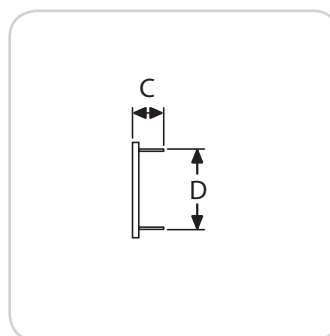

					Åpningstverrsnitt/ Öppningstvärsnitt/ Cross sectional area of opening
			Utspår.mål/Utspårn.mått/ Recess dimensions	Dim.	
Art.nr./Art.no.	NOBB	GTIN			
101310	40795312	7023671013103	370x45 mm	400x60 mm	55 cm ²
101311	40795304	7023671013110	370x45 mm	400x60 mm	55 cm ²
101312	40795346	7023671013127	570x85 mm	600x100 mm	171 cm ²
101313	40795338	7023671013134	570x85 mm	600x100 mm	171 cm ²
117137	54456303	7023671171372	370x65 mm	400x80 mm	71 cm ²
117138	54456318	7023671171384	370x65 mm	400x80 mm	71 cm ²
117139	54456322	7023671171391	570x45 mm	600x60 mm	74 cm ²
117140	54456337	7023671171407	570x45 mm	600x60 mm	74 cm ²
117141	54456341	7023671171414	570x65 mm	600x80 mm	111 cm ²
117142	54456356	7023671171421	570x65 mm	600x80 mm	111 cm ²

Art.nr./Art.no.	A	B	C	D
101310	400	60	17	46
101311	400	60	17	46
101312	600	100	17	86
101313	600	100	17	86
117137	400	80	17	66
117138	400	80	17	66
117139	600	60	17	46
117140	600	60	17	46
117141	600	80	17	66
117142	600	80	17	66