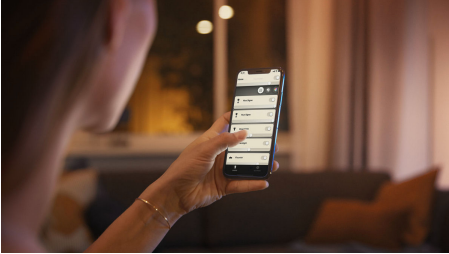

Funktioner

Styr upp till 10 lampor med Bluetooth-appen

Med Hue Bluetooth-appen kan du styra dina Hue smartlampor i ett enskilt rum i ditt hem. Lägg till upp till 10 smartlampor och styr dem med en enkel knapptryckning på din mobila enhet.