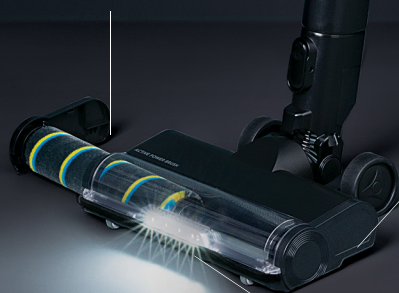

INNOVAC SENSOR

EASY HOME CLEANING

AUTOMATISK EFFEKTJUSTERING

Välj mellan 4 olika hastigheter, Auto, High, Medium eller Low

INFORMATIV LED DISPLAY

Återstående batteri, laddningsstatus, effektinställning och status

2-I-1 TÖMNINGSSYSTEM

Enkelt avtagbart tömningssystem med tvättbart filter och behållare. Ett långvarigt 4-filtersystem främjar ren frånluft

UTBYTBAR GOLVBORSTE

Välj mellan borste för hårt golv och kombinerad mattborste

OPTISK DAMMSENSOR

Minimerar ljud och förlänger användningstiden med automatisk justering av sugkraften

STARKT LED LJUS

Enkel styrning med optimal sikt