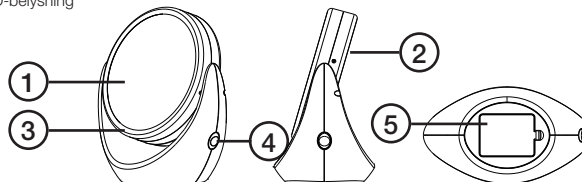

Produktbeskrivning

1. Spegel (1X)
2. Spegel (5X)
3. LED-belysning
4. [ⓘ] På/av
5. Lucka över batterihållare

Batterier

1. Öppna locket över batterihållaren på spegelns undersida.
2. Sätt i batterier, 3 × AA/LR6 (säljs separat). Se märkningen i botten på batterihållaren så att polariteten blir rätt. Blanda inte gamla och nya batterier. Blanda inte heller laddbara med ej laddbara batterier.
3. Sätt tillbaka locket över batterihållaren.

Avfallshantering

Denna symbol innebär att produkten inte får kastas tillsammans med annat hushållsavfall. Detta gäller inom hela EU. För att förebygga eventuell skada på miljöö och hälsa, orsakad av felaktig avfallshandtering, ska produkten lämnas till återvinning så att materialet kan tas omhand på ett ansvarsfullt sätt. När du lämnar produkten till återvinning, använd dig av de returhanteringssystem som finns där du befinner dig eller kontakta inköpsstället. De kan se till att produkten tas om hand på ett för miljön tillfredställande sätt.

Specifikationer

Batterier	3 × AA/LR6 (säljs separat)
Mått	179 x 108 x 193 mm
Vikt	380 g

Speil med belysning og forstørrelse

Art.nr. 44-5021 Modell TB-0678H

Les brukerveiledningen grundig før produktet tas i bruk og ta vare på den for framtidig bruk. Vi reserverer oss mot ev. feil i tekst og bilde, samt forandringer av tekniske data. Ved tekniske problemer eller spørsmål, ta kontakt med vårt kundesenter.

Sikkerhet

Produktet er kun beregnet til vanlig bruk i hjemmet, og slik det er beskrevet i denne bruksanvisningen.

- Personer (inklusive barn) med fysisk eller mental funksjonshemming eller manglende erfaring og kunnskap som gjør at de ikke kan bruke produktet på en sikker måte, må ikke bruke det uten tilsyn eller veiledning.
- La aldri barn leke med produktet.