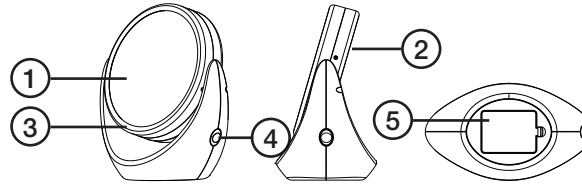

Batterien

1. Die Abdeckung über der Batteriehalterung an der Unterseite des Produktes öffnen.
2. Batterien einsetzen, 3 x AA/LR6 (separat erhältlich). Die Abbildung unten im Batteriefach zeigt die korrekte Ausrichtung der Batterien an. Niemals benutzte mit unbenutzten Batterien kombinieren. Niemals wiederaufladbare mit nicht wiederaufladbaren Batterien kombinieren.
3. Den Deckel wieder auf die Akkuabdeckung aufsetzen.

Abfallentsorgung

Dieses Symbol zeigt an, dass das Produkt nicht gemeinsam mit dem Haushaltsabfall entsorgt werden darf. Dies gilt in der gesamten EU. Um möglichen Schäden für die Umwelt und Gesundheit vorzubeugen, die durch fehlerhafte Abfallentsorgung verursacht werden, dieses Produkt zum verantwortlichen Recycling geben, um die nachhaltige Wiederverwertung von stofflichen Ressourcen zu fördern. Bei der Abgabe des Produktes bitte die vorhandenen Recycling- und Sammelstationen benutzen oder den Händler kontaktieren. Dieser kann das Produkt auf eine umweltfreundliche Weise recyceln.

Technische Daten

Batterien 3 x AA/LR6 (separat erhältlich)
Abmessungen 179 x 108 x 193 mm
Gewicht 380 g