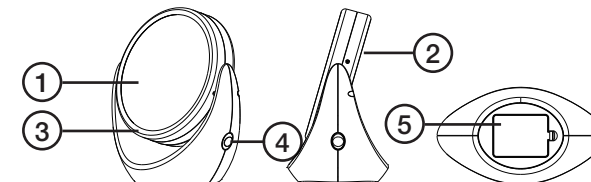

Produktbeskrivelse

1. Speil (1X)
2. Speil (5X)
3. LED-belysning
4. [ⓘ] På/av
5. Lokk over batteriholder

Batterier

1. Åpne locket til batteriholderen som sitter på undersiden av speilet.
2. Sett i 3 × AA/LR6-batterier (selges separat). Følg merkingen for polaritet i bunnen av batteriholderen. Bland aldri nye og gamle batterier. Bland heller ikke ladbare og ikke ladbare batterier.
3. Sett tilbake locket over batteriluken.

Avfallshåndtering

Symbolet viser til at produktet ikke skal kastes sammen med husholdningsavfallet. Dette gjelder i hele EØS-området. For å forebygge eventuelle skader på helse og miljø som følge av feil håndtering av avfall, skal produktet leveres til gjenvinning, slik at materialet blir tatt hånd om på en ansvarsfull måte. Benytt miljøstasjonene som er der du befinner deg eller ta kontakt med forhandler. De vil ta hånd om produktet på en miljømessig tilfredsstillende måte.

Spesifikasjoner

Batteri	3 × AA/LR6-batteri (selges separat)
Mål	179 x 108 x 193 mm
Vekt	380 g