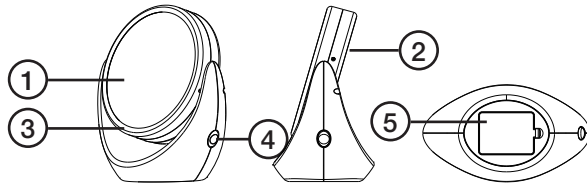

Suurentava peili, jossa valo

Tuoteno 44-5021 Malli TB-0678H

Lue käyttöohje ennen tuotteen käyttöönottoa ja säilytä se tulevaa tarvetta varten. Pidätämme oikeuden teknisten tietojen muutoksiin. Emme vastaa mahdollisista teksti- ja kuvavirheistä. Jos tuotteeseen tulee teknisiä ongelmia, ota yhteys myymälään tai asiakaspalveluun.

Turvallisuus

Laitte on tarkoitettu normaaliin käyttöön kotona käyttöohjeen ohjeiden mukaisesti.

- Henkilöt (mukaan lukien lapset), joilla on fyysisiä tai psyykkisiä rajoitteita tai joilla ei ole riittävästi kokemusta tai taitoja laitteen käyttöön, eivät saa käyttää laitetta ilman valvontaa tai ohjausta.
- Älä anna lasten leikkiä laitteella.

Tuotekuvaus

1. Peili (1X)
2. Peili (5X)
3. LED-valaisin
4. [ⓘ] Päällä/pois päältä
5. Paristolokeron kansi

Paristot

1. Avaa peilin alla oleva paristolokeron kansi.
2. Aseta lokeroon kolme AA/LR6-paristoa (myydään erikseen). Varmista paristolokeron pohjassa olevista merkinnöistä, että paristot tulevat oikein päin. Älä käytä vanhoja ja uusia paristoja yhdessä. Älä käytä akkuja ja tavallisia paristoja yhdessä.
3. Laita paristolokeron kansi takaisin paikalleen.

Kierrättäminen

Tämä kuvake tarkoittaa, että tuotetta ei saa hävittää kotitalousjätteen seassa. Tämä koskee koko EU-aluetta. Virheellisesti hävittämisestä johtuvien mahdollisten ympäristö- ja terveyshaittojen ehkäisemiseksi tuote tulee viedä kierrätettäväksi, jotta materiaali voidaan käsitellä vastuullisella tavalla. Kierrätä tuote käyttämällä paikallisia kierrätysjärjestelmiä tai ota yhteys ostopaikkaan. Ostopaikassa tuote kierrätetään vastuullisella tavalla.

Tekniset tiedot

Paristot 3 kpl AA/LR6 (myydään erikseen)
Mitat 179 x 108 x 193 mm
Paino 380 g

Beleuchteter Vergrößerungsspiegel

Art.Nr. 44-5021 Modell TB-0678H

Vor Inbetriebnahme die komplette Bedienungsanleitung durchlesen und aufbewahren. Irrtümer, Abweichungen und Änderungen behalten wir uns vor. Bei technischen Problemen oder anderen Fragen freut sich unser Kundenservice über eine Kontaktaufnahme.

Sicherheitshinweise

Das Produkt ist nur für den Hausgebrauch und für die in dieser Bedienungsanleitung beschriebene Benutzung vorgesehen.

- Personen (einschl. Kinder), die aufgrund eingeschränkter körperlicher oder geistiger Leistungsfähigkeit bzw. mangelnder Erfahrung/Wissen das Gerät nicht sicher benutzen können, dürfen dies nur unter Aufsicht oder Anleitung verwenden.
- Kein Kinderspielzeug.

Produktbeschreibung

1. Spiegel (1X)
2. Spiegel (5X)
3. LED-Beleuchtung
4. [ⓘ] Ein/aus
5. Abdeckung über der Batteriehalterung