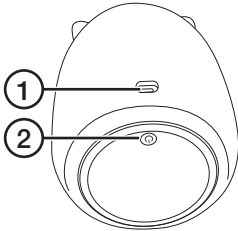

Sikkerhet

Produktet er kun beregnet til innendørs bruk.

Advarsel! Ikke egnet for barn under tre år.
Lang ledning. Kvelningsfare.

Produktbeskrivelse

1. Micro-USB-tilkobling for medfølgende ladekabel.
2. [⏻] På/av