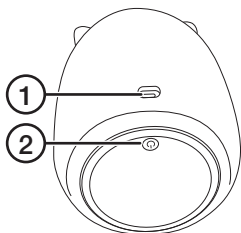

Uppladdningsbar nattlampa

Art.nr 36-7337 Modell LUM-CAT112X159W1-01D

Läs igenom hela bruksanvisningen före användning och spara den sedan för framtida bruk. Vi reserverar oss för ev. text- och bildfel samt ändringar av tekniska data. Vid tekniska problem eller andra frågor, kontakta vår kundtjänst.

Säkerhet

Produkten är endast avsedd för inomhusbruk.

Varning! Ej lämplig för barn under 3 år. Lång sladd. Risk för strypning.

Produktbeskrivning

1. Micro-USB-anslutning för medföljande laddkabel.
2. [⏻] På/av

Laddning

1. Anslut medföljande Micro-USB-kabel till lampan och till medföljande USB-laddare.
2. Anslut laddaren till ett vägguttag.
3. När laddning pågår lyser en röd indikator innanför Micro-USB-anslutningen. När batteriet är fulladdat lyser indikatorn med grön sken.

Användning

1. Tryck [⏻] för att slå på lampan. Lampan lyser med fast vitt sken.
2. Knacka lampan lätt mot underlaget för att byta ljusläge. Lampan växlar mellan:
  - fast vitt sken
  - svepande RGB-färger
  - fast färgat sken
  - av
3. Tryck [⏻] för att slå av lampan helt.

Skötsel och underhåll

- Slå av lampan och dra ut USB-laddaren ur vägguttaget före rengöring.
- Torka av lampan med en torr trasa vid behov.

Avfallshantering

Denna symbol innebär att produkten inte får kastas tillsammans med annat hushållsavfall. Detta gäller inom hela EU. För att förebygga eventuell skada på miljö och hälsa, orsakad av felaktig avfallshantering, ska produkten lämnas till återvinning så att materialet kan tas omhand på ett ansvarsfullt sätt. När du lämnar produkten till återvinning, använd dig av de returhanteringsssystem som finns där du befinner dig eller kontakta inköpsstället. De kan se till att produkten tas om hand på ett för miljön tillfredställande sätt.

Specifikationer

USB-laddare	In 220–240 V AC, 50 Hz, Ut 5 V, 0,5 A
Batteri	1 × 18650 Lithium batteri, 3,7 V/2000 mAh
Micro-USB-kabel	1 m
Laddtid	Ca 6 tim
Lystid	Ca 20 tim
Mått	11,2 × 11,2 × 15,9 cm