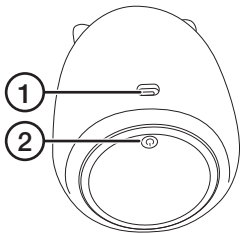

Ladattava yövalo

Tuotenro 36-7337 Malli LUM-CAT112X159W1-01D

Lue koko käyttöohje ja säästä se tulevaa käyttöä varten. Pidätämme oikeuden teknisten tietojen muutoksiin. Emme vastaa mahdollisista teksti- tai kuvavirheistä. Jos tuotteeseen tulee teknisiä ongelmia, ota yhteys myymälään tai asiakaspalveluun.

Turvallisuus

Laite on tarkoitettu vain sisäkäyttöön.

Varoitus! Ei sovi alle 3- vuotiaille lapsille. Pitkä sähköjohto. Kuristumisvaara.

Tuotekuvaus

1. Latauskaapelin mikro-USB-liitäntä.
2. [P] Virtakytkin

Lataaminen

1. Liitä mukana tuleva mikro-USB-latauskaapeli valaisimeen ja mukana tulevaan USB-laturiin.
2. Liitä laturin pistoke verkkopistorasiaan.
3. Punainen merkkivalo palaa mikro-USB-liitännässä latauksen ollessa käynnissä. Kun akku on täynnä, merkkivalo palaa vihreänä.

Käyttö

1. Sytytä valaisin painamalla [P]. Lamppu valaisee liukuvien RGB-värein.
2. Vaihda valaistustilaa napauttamalla valaisinta kevyesti alustaa vasten. Voit valita seuraavista:
  - kiinteä valkoinen valo
  - liukuen vaihtuvat RGB-värit
  - kiinteä värillinen valo
  - pois päältä
3. Sammuta valaisin kokonaan painamalla [P].

Huolto ja ylläpito

- Sammuta valaisin ja irrota USB-laturi pistorasiasta ennen puhdistusta.
- Pyyhi valaisin tarvittaessa kuivalla liinalla.

Kierrättäminen

Tämä kuvake tarkoittaa, että tuotetta ei saa hävittää kotitalousjätteen seassa. Tämä koskee koko EU- aluetta. Virheellisestä hävittämisestä johtuvien mahdollisten ympäristö- ja terveyshaittojen ehkäisemiseksi tuote tulee viedä kierrätettäväksi, jotta materiaali voidaan käsitellä vastuullisella tavalla. Kierrätä tuote käyttämällä paikallisia kierrätysjärjestelmiä tai ota yhteys ostopaikkaan. Ostopaikassa tuote kierrätetään vastuullisella tavalla.

Tekniset tiedot

USB-laturi	Tulo 220–240 V AC, 50 Hz, Lähtö 5 V, 0,5 A
Akku	1 × 18650 Lithium akka, 3,7 V/2000 mAh
Mikro-USB-kaapeli	1 m
Latausaika	Noin 6 tuntia
Valaisuaika	Noin 20 tuntia
Mitat	11,2 × 11,2 × 15,9 cm