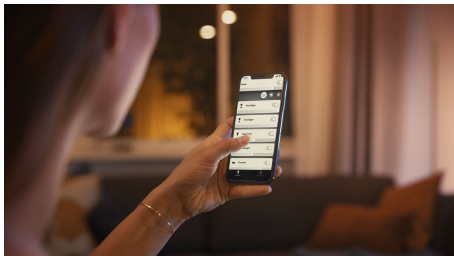

PHILIPS
Hue White
1-pack E27
Mjukt vitt ljus
Snabbstyrning med
Bluetooth
Styr med app eller röst*
Lägg Hue Bridge för att
få tillgång till mer

8718696785317

Enkel smart belysning

Ge ditt hem ett behagligt och mjukt, vitt ljus med två fullt dimbara och smarta glödlampor. Styr direkt via Bluetooth i ett rum, eller anslut till en Hue-brygga för tillgång till samtliga smarta belysningsfunktioner.

Enkel smart belysning

- Styr upp till 10 lampor med Bluetooth-appen
- Styr lamporna med din röst*
- Skapa rätt stämning med mjukt vitt ljus
- Lås upp hela utbudet av smarta lampfunktioner med Hue-brygga

PHILIPS

Funktioner

Styr upp till 10 lampor med Bluetooth-appen

Med Hue Bluetooth-appen kan du styra dina Hue smartlampor i ett enskilt rum i ditt hem. Lägg till upp till 10 smartlampor och styr dem med en enkel knapptryckning på din mobila enhet.

Styr lamporna med din röst*

Styr dina lampor handsfree och använd din röst istället! Enkla röstkommandon låter dig styra styra flera ljus i ett rum eller bara en enda lampa. *Fungerar med Alexa när den används med en kompatibel Echo-enhet. Kompatibilitet med Google Home- och Google Nest-enheter kommer snart.